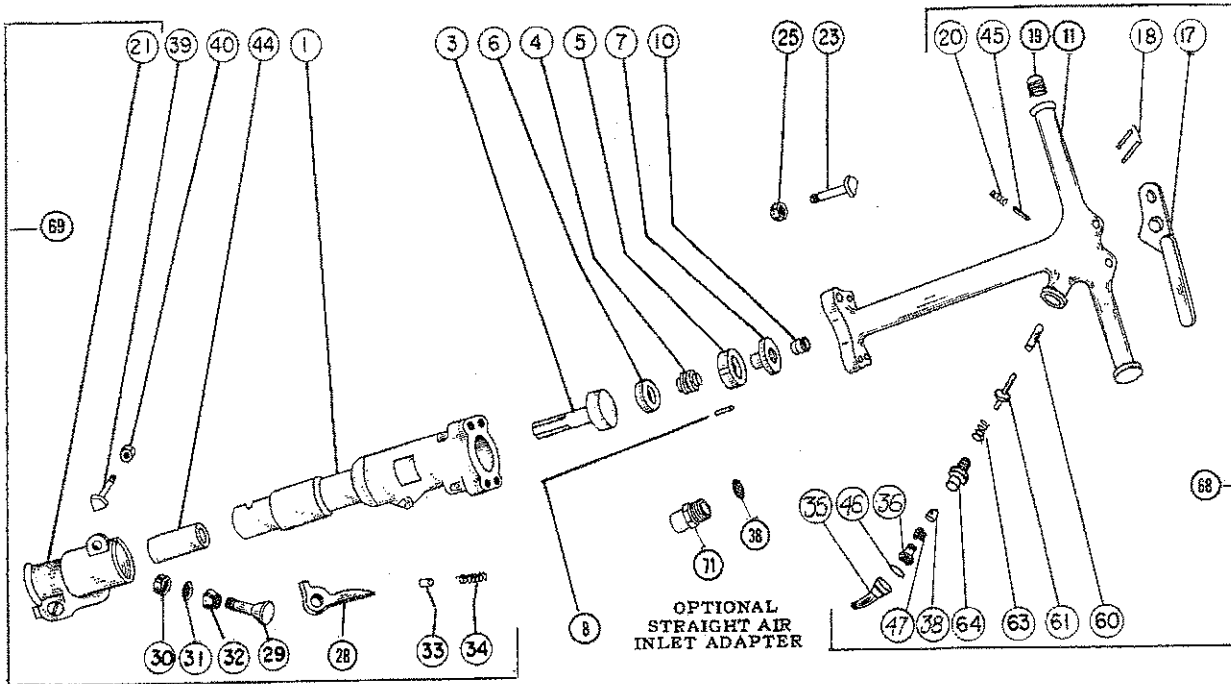

## HARPER 30LB. TRENCH DIGGER - INTERCHANGE PARTS LIST

HARPER SYM. NO.	NAME OF PART DISCRIPTION	AMT. REQ.	HARPER PART NO.	A.P.T. PART NO.	KENT PART NO.	THOR TOOL CO. PART NO.	
						OLD NO.	NEW NO.
1	Cylinder (Bare)	1	66301	3567	6145	C-207	43026
3	Piston Hammer	1	66303	193	21	C-208	43028
4	Automatic Valve	1	66304	4412	6102	C-212	43038
5	Valve Chest Rear	1	66305	195	6108	C-211	43037
6	Valve Chest Front	1	66306	194	6107	C-210	43036
7	Valve Guide Stem	1	66307	197	6103	C-213	43039
8	Valve Chest Dowel Pin	1	66308	199	6105	C-217	43043
10	Plunger Spring	1	66310	1556	6104	C-216	43042
11	Backhead Bare	1	66309	4357	6142	C-17022	44011
17	Throttle Lever "T"	1	66316	1819	6128	C-16051	48879
18	Throttle Lever Pin	2	66918	105	1292	C-2002	43393
19	Oil Plug (Handle)	1	66319	209	1143	C-233	57674
20	Oil Control Plug	1	66920	111	1286	C-2503	68073
21	Front Head (Bare)	1	66321	3143	1283	C-17010	43783
23	Back Head Bolt	4	66323	198	6129	C17028	49020
25	Back Head Bolt Nut	4	66325	189	6130	C-17026	49019
28	Steel Retainer	1	66328	893	1137	C-17011	43784
29	Steel Retainer Bolt	1	66329	206	1139	C-17014	43787
30	Steel Retainer Bolt Nut	1	66925	208	1140	C-17017	43790
31	Steel Ret. Bolt Lock Washer	1	66924	102	1141	C-631	43143
32	Steel Ret. Bolt Bushing	1	66332	205	1142	C-17013	43786
33	Steel Retainer Plunger	1	66333	207	2034	C-17015	43788
34	Steel Retainer Spring	1	66334	204	2033	C-17012	43785
35	Air Inlet Swivel	1	66335	1816	6116	C-17018	43791
36	Air Inlet Swivel Nut	1	66336	1815	6113	C17019	43792
38	Air Inlet Screen	1	66338	1827	2043	C-218	43044
39	Front Head Bolt	1	66339	1999	6131	C-17004	47947
40	Front Head Bolt Nut	1	66340	189	6132	C18051	91126
43	Bushing 7/8" x 3 1/4"	1	66343	191	1280	C-205	43024
44	Bushing 1" x 4 1/4"	1	66344	192	1282	C-206	43025
45	Oil Control Felt	1	66945	112	1284	C:2504	43473
46	Air Inlet Swivel O-Ring	1	66346	1814	6121	C-17051	91108
47	Air Inlet Swivel Spring	1	66347	1817	6114	C-18130	47754
60	Throttle Valve Bushing	1	66360	212	2038	C-235	86852
61	Throttle Valve	1	66361	3360	6125	C-16020	43761
63	Throttle Valve Spring	1	66363	1821	6127	C-16052	44007
64	Air Inlet Adapter	1	66364	1822	6112	C-18053	47995
66	Bushing 7/8" x 4-1/4"	1	66366				
68	Backhead Complete		66368	4357	6143	C-276	45294
69	Fr. Hd. Complete w/Ret.		66369	3143			
71	Air Inlet 1/2" M x 3/8" F		61110				