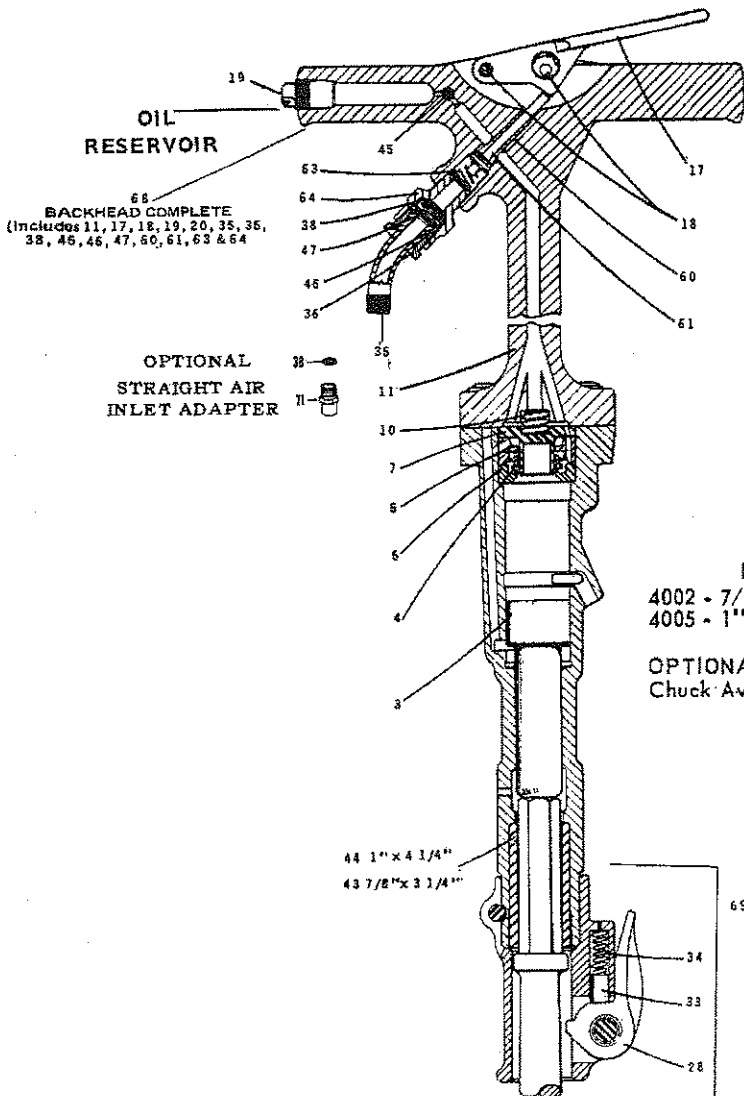

## HARPER 30LB. TRENCH DIGGER - INTERCHANGE PARTS LIST

HARPER SYM. NO.	NAME OF PART DISCRIPTION	AMT. REQ.	HARPER PART NO.	A.P.T. PART NO.	KENT PART NO.	THOR TOOL CO. PART NO.	
						OLD NO.	NEW NO.
1	Cylinder (Bare)	1	66301	3567	6145	C-207	43026
3	Piston Hammer	1	66303	193	21	C-208	43028
4	Automatic Valve	1	66304	4412	6102	C-212	43038
5	Valve Chest Rear	1	66305	195	6108	C-211	43037
6	Valve Chest Front	1	66306	194	6107	C-210	43036
7	Valve Guide Stem	1	66307	197	6103	C-213	43039
8	Valve Chest Dowel Pin	1	66308	199	6105	C-217	43043
10	Plunger Spring	1	66310	1556	6104	C-216	43042
11	Backhead Bare	1	66309	4357	6142	C-17022	44011
17	Throttle Lever "T"	1	66316	1819	6128	C-16051	48879
18	Throttle Lever Pin	2	66918	105	1292	C-2002	43393
19	Oil Plug (Handle)	1	66319	209	1143	C-233	57674
20	Oil Control Plug	1	66920	111	1286	C-2503	68073
21	Front Head (Bare)	1	66321	3143	1283	C-17010	43783
23	Back Head Bolt	4	66323	198	6129	C17028	49020
25	Back Head Bolt Nut	4	66325	189	6130	C-17026	49019
28	Steel Retainer	1	66328	893	1137	C-17011	43784
29	Steel Retainer Bolt	1	66329	206	1139	C-17014	43787
30	Steel Retainer Bolt Nut	1	66925	208	1140	C-17017	43790
31	Steel Ret. Bolt Lock Washer	1	66924	102	1141	C-631	43143
32	Steel Ret. Bolt Bushing	1	66332	205	1142	C-17013	43786
33	Steel Retainer Plunger	1	66333	207	2034	C-17015	43788
34	Steel Retainer Spring	1	66334	204	2033	C-17012	43785
35	Air Inlet Swivel	1	66335	1816	6116	C-17018	43791
36	Air Inlet Swivel Nut	1	66336	1815	6113	C17019	43792
38	Air Inlet Screen	1	66338	1827	2043	C-218	43044
39	Front Head Bolt	1	66339	1999	6131	C-17004	47947
40	Front Head Bolt Nut	1	66340	189	6132	C18051	91126
43	Bushing 7/8" x 3 1/4"	1	66343	191	1280	C-205	43024
44	Bushing 1" x 4 1/4"	1	66344	192	1282	C-206	43025
45	Oil Control Felt	1	66945	112	1284	C:2504	43473
46	Air Inlet Swivel O-Ring	1	66346	1814	6121	C-17051	91108
47	Air Inlet Swivel Spring	1	66347	1817	6114	C-18130	47754
60	Throttle Valve Bushing	1	66360	212	2038	C-235	86852
61	Throttle Valve	1	66361	3360	6125	C-16020	43761
63	Throttle Valve Spring	1	66363	1821	6127	C-16052	44007
64	Air Inlet Adapter	1	66364	1822	6112	C-18053	47995
66	Bushing 7/8" x 4-1/4"	1	66366				
68	Backhead Complete		66368	4357	6143	C-276	45294
69	Fr. Hd. Complete w/Ret.		66369	3143			
71	Air Inlet 1/2" M x 3/8" F		61110				