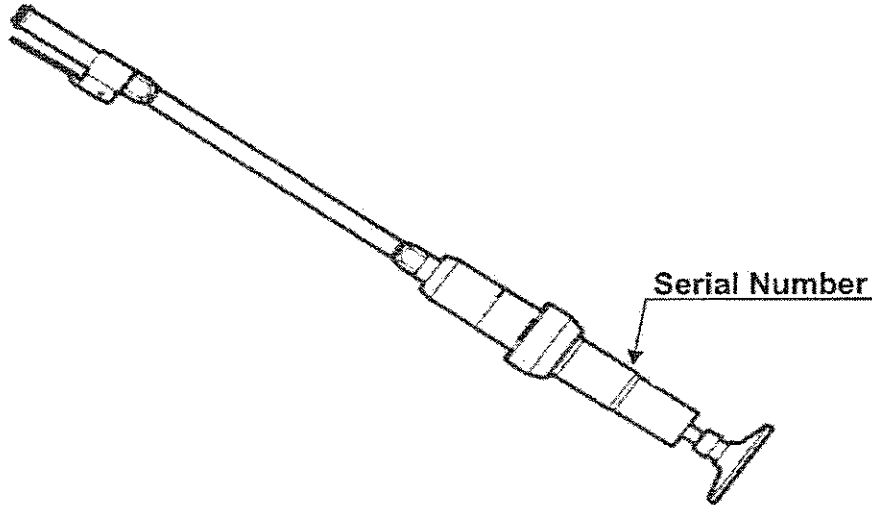

BACKFILL TAMPER - PRENSADORE - FOULOIR

MBT-6

ENGLISH	ESPAGNOL	FRANCAIS	U	MBT-6
Weight	Peso	Poids	Lb / mm	45.36 / 20.62
Length	Longitud	Longueur	in / mm	49.61/1260
Bore	Escariado	Alésage	in / mm	1.5 / 38
Piston stroke	Carrera del piston	Course du piston	in / mm	5.51 / 140
B.P.M.	Golpes por minuto	Cadence de frappe	cps / min.	500
Pressure	Presion	Pression	PSI / Bar	87 / 6
Sleeve fitting	Enmangadura	Emmanchement	in / mm	
Air consumption	Consumo de aire	Consommation d'air	CFM / l/min.	31.8 / 900