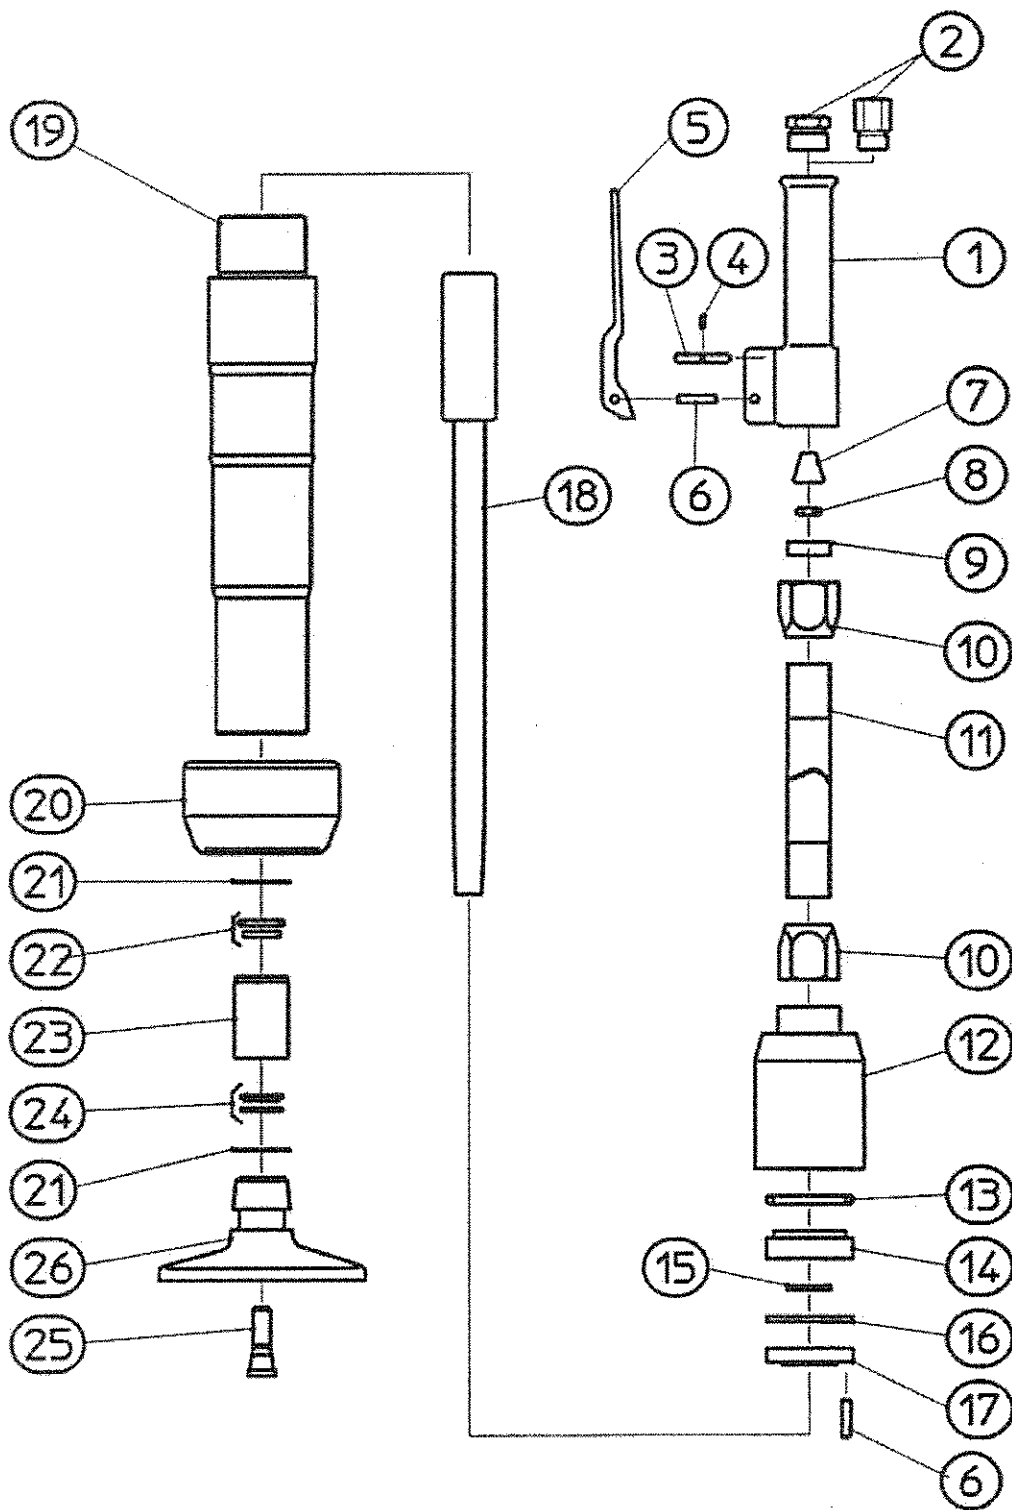

Réf. 68724211
 UPDATE : 2003, Oct 15

MBT-6 ILLUSTRATION

Crowder Supply Co. Inc. 8495 Roslyn St Commerce City, CO 80022 (303) 433-5144 FAX: (303) 433-3928 Toll Free: (888) 883-5144 www.crowdersupply.com

REP	ITEM	Qty	ENGLISH	ESPAGNOL	FRANCAIS
1	68722626	1	-Handle, Throttle Bare	-Empunadura	-Poignée
2	68722274	1	-Bushing, Air Inlet 3/8 FNPT	-Racor 3/8 FNPT	- Mamelon 3/8 FNPT
2	68722224	1	-Bushing, Air Inlet 7/8-24 Thrd	-Racor 7/8-24	- Mamelon 7/8-24
3	68722624	1	Pin, Push Throttle Valve	-Vastago	-Poussoir
4	68520851	1	O-Ring, Push Pin	Junta	Joint
5	68722627	1	Lever, Throttle Valve	-Gatillo	-Gachette
6	68723013	2	Pin	Eje	Goupille
7	68721468	1	Valve, Throttle	-Motovolquete	-Basculeur
8	68CJ 0181	1	O-Ring	-Junta	-Joint
9	68722621	1	Seat, Throttle Valve	-Asiento	Siège
10	68722622	2	Nut, Lock Connecting Pipe	-Tuerca	-Ecroû
11	68722623	1	Pipe, connecting	Tubo	Manche
12	68722615	1	Head, Cylinder	Caja de distribucioun	Boîte de distribution
13	68CJ 0032	1	O-Ring, Valve Seat	-Junta	-Joint
14	68722617	1	Seat, Valve Upper	-Asiento	-Siège de relève
15	68ML 3024	1	-Disc, Valve	-Pastiglia	-Pastille
16	68722619	1	-Guide, Valve	-Placa	-Plaque d'épaisseur
17	68722616	1	Seat, Valve Lower	-Asiento	-Siège de frappe
18	68722614	1	Piston	Embolo	Piston
19	68722613	1	Cylinder	Cilindro	Cylindre
20	68722600	1	Deflector, Exhaust	Carter	Carter d'air
21	68524214	2	Ring, Snap	Circlips	Circlips
22	68524215	1	Seal, Dust Upper	-Junta	-Joint
23	68722618	1	Bushing, Piston Guide	Casquillo	Douille
24	68524216	1	Seal, Dust Lower	-Junta	-Joint
25	250012-703	1	Screw, Butt Clamp	-Tornillo	-Vis
26	68722625	1	Butt, Steel 6" Diameter	Pilette	Pilette
			■ recommended parts for your stock	■ Piezas aconsejadas para vestro stock	■ pièces recommandées pour votre stock
			<h1>MBT-6</h1>		