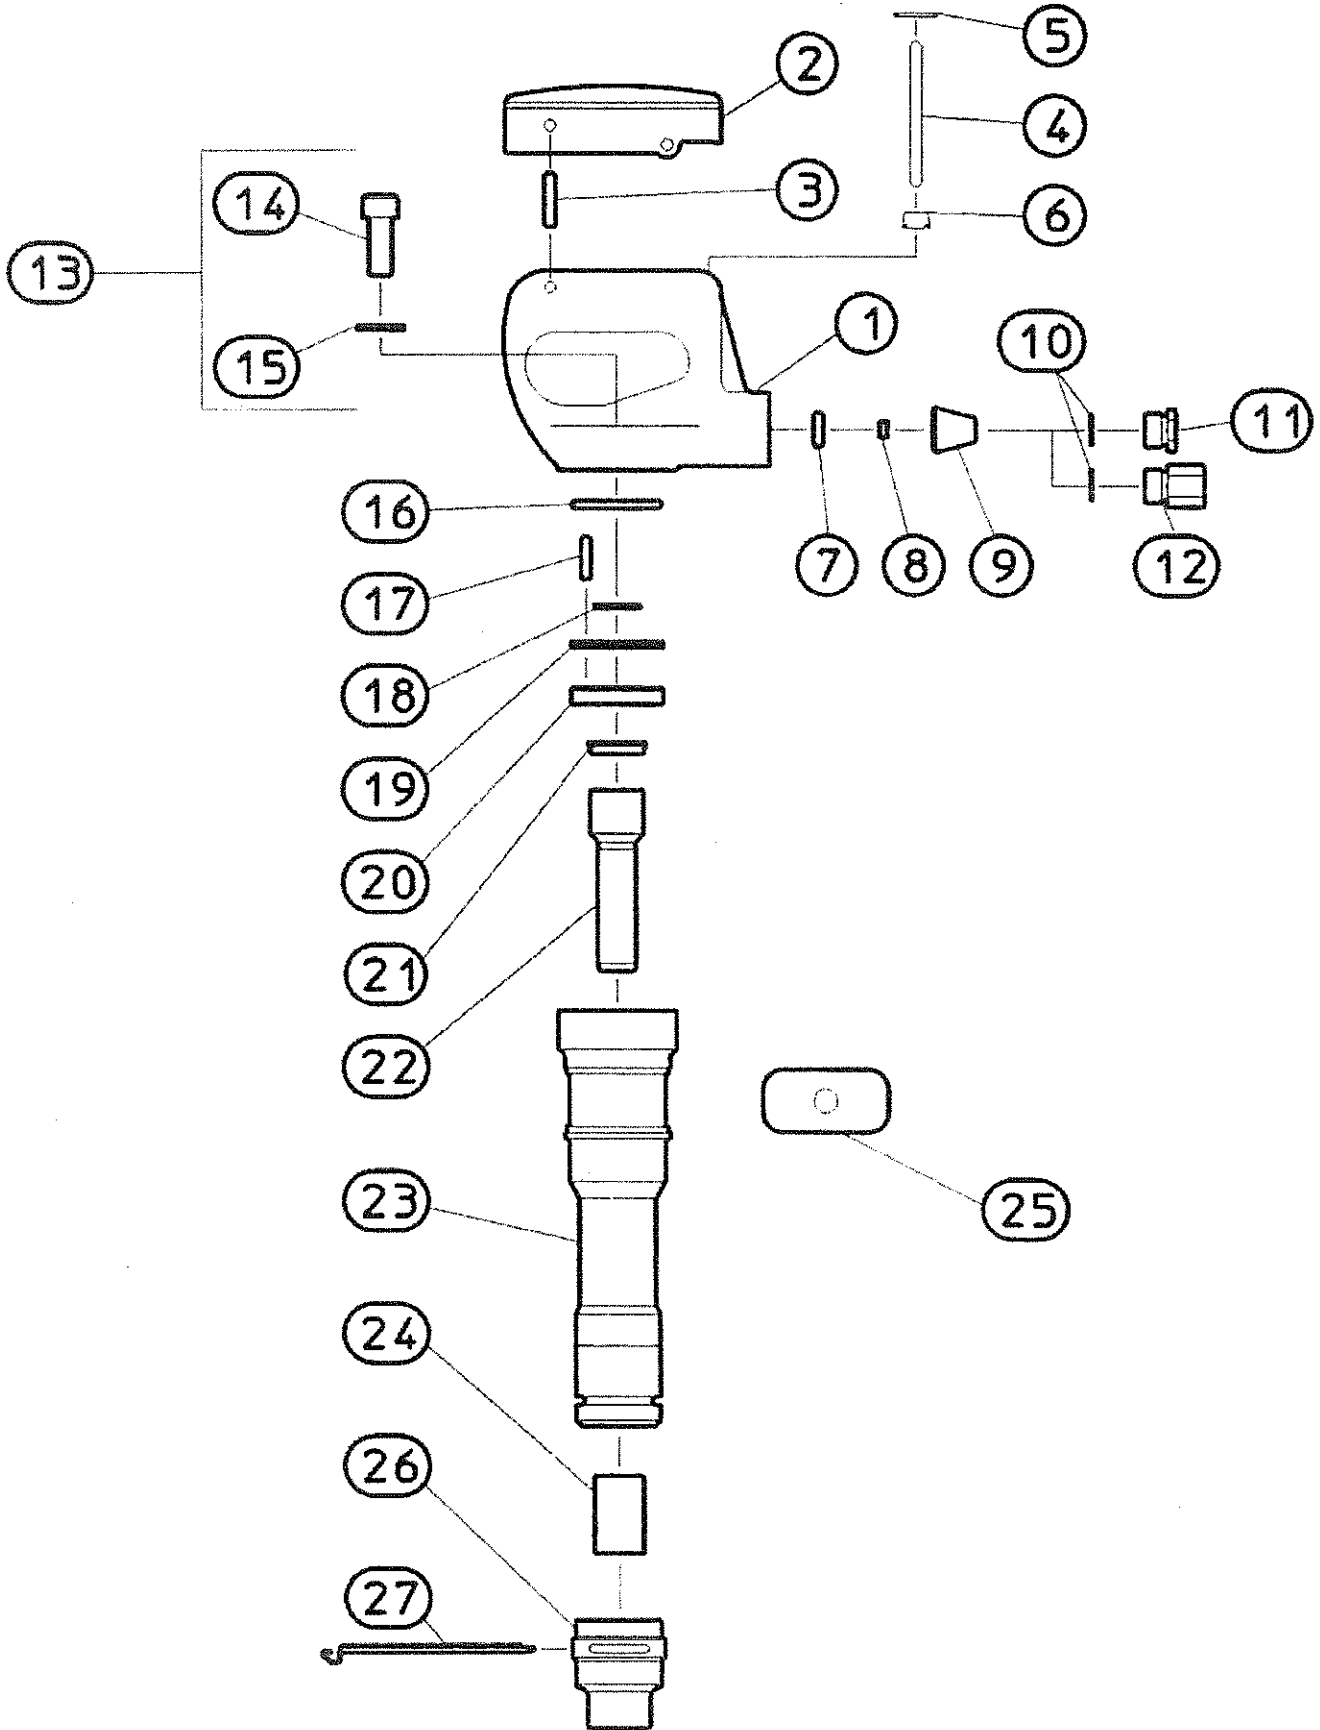

Part Number / Referencia / Référence

Description / Designacion / Désignation

Serial Number / N° de Serie / N° de Série

Réf. 68724201
UPDATE : 2003, Oct 15

MLC-10 ILLUSTRATION

CROWDER SUPPLY CO, INC. - 8495 ROSLYN ST. - COMMERCE CITY, CO 80022 - TOLL FREE 888-883-5144 - www.crowdersupply.com

Item	P/N	Qty	ENGLISH	ESPAGNOL	FRANCAIS
1	68723052	1	Handle, Bare	Empunadura	Poignée
2	▪ 68723049	1	Throttle, Palm	Gatillo	Gachette
3	▪ 68723013	1	Pin, Throttle	Eje	Goupille
4	▪ 68722705	1	Rod, Throttle	Vastago	Poussoir
5	▪ 68524303	1	Ring, Snap	Circlips	Circlips
6	▪ 68524302	1	Seal, Push Pin	Junta	Joint
7	68CJ 0181	1	O-Ring	Junta	Joint
8	68722206	1	Orifice,Throttle Valve	Surtidor	Etrangleur
9	68721468	1	Valve, Throttle	Motovolquete	Basculeur
10	▪ 68CJ 0018	2	O-Ring	Junta	Joint
11	▪ 68722224	1	Bushing, Air Inlet 7/8-24 Thrd	Racor 7/8-24	Mamelon 7/8-24
12	▪ 68722274	1	Bushing, Air Inlet 3/8 FNPT	Racor 3/8 MNPT	Mamelon 3/8 MNPT
13	▪ 68780061	2	Bolt, kit:	Kit tornillos tuercas:	Kit vis écrous:
14	68VK 1230	2	-Bolt	-Tornillos	-Vis
15	68528895	2	-Washer	-Arandela	-Rondelle
16	▪ 68524379	1	O-Ring	Junta	Joint
17	▪ 68MA 0502	1	Pin, Dowel	Eje	Goupille
18	▪ 68722724	1	Valve, Disc	Pastiglia	Pastille
19	68721492	1	Guide,Valve	Piastra de spessore	Plaque d'épaisseur
20	68722595	1	Seat, Valve	Asiento	Siège de frappe
21	68722598	1	Bumper, Valve Seat	Amortiguador	Amortisseur
22	68721495	1	Piston	Embolo	Piston
23	68722754	1	Cylinder, MLC-10	Cilindro MLC-10	Cylindre MLC-10
24	68723240	1	Bushing, .680 Round	Mango R.	Manchon Cylind. 17,3x60
	68722759	1	Bushing, .580 Hex	Mango Hex.	Manchon Cyl. Hex. 17,3x60
25	68722890	1	Deflector, Exhaust	Carter	Carter d'air
26	68722755	1	Retainer, Round Bushing	Collarin de fijacion R.	Décaleur Manchon Cylindr.
	68722756	1	Retainer, Hex. Bushing	Collarin de fijacion Hex.	Décaleur Manchon Cyl. Hex.
27	▪ 250012-530	1	Spring, Retainer Lock	Muelle	Ressort de décaleur