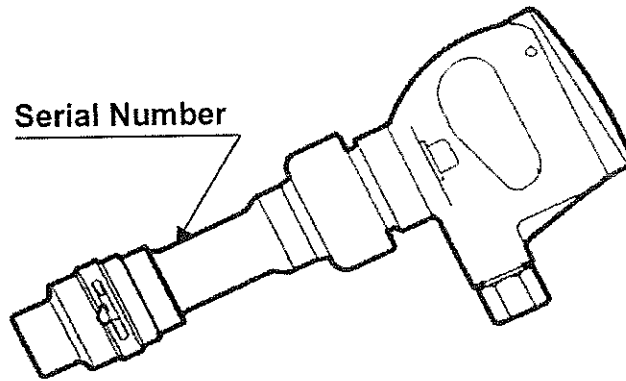

CHIPPING HAMMERS - PICADOR - PIQUEUR

MLC-10

ENGLISH	ESPAGNOL	FRANCAIS	U	MLC-10
Weight	Peso	Poids	Lb / mm	11.77 / 5.35
Length	Longitud	Longueur	in / mm	15.35 / 390
Bore	Escariado	Alésage	in / mm	1.1 / 28
Piston stroke	Carrera del piston	Course du piston	in / mm	1.81 / 46
B.P.M.	Golpes por minuto	Cadence de frappe	cps / min.	2940
Pressure	Presion	Pression	PSI / Bar	87 / 6
Sleeve fitting	Enmangadura	Emmanchement	in / mm	Round 43.6/64"x2"3/8 / C.17.3x60
Optional sleeve fitting	Enmangadura opcional	Emmanchement option	in / mm	Hex.43.6/64"x2"3/8 / C.H.17.3x60
Air consumption	Consumo de aire	Consommation d'air	CFM / l/min.	16.96 / 480