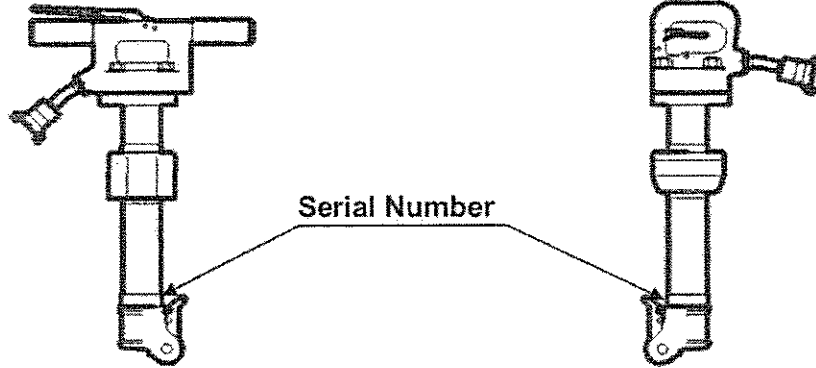

# MCD-30

MPB-30 PAVING BREAKER

MCD-30 CLAY DIGGER

ENGLISH	ESPAÑOL	FRANCAIS	U	MPB-30	MCD-30
Weight	Peso	Poids	Lb / mm	38.65 / 17.57	36.23 / 16.47
Length	Longitud	Longueur	in / mm	23.62 / 600	23.62 / 600
Bore	Escariado	Alésage	in / mm	1.77 / 45	1.77 / 45
Piston stroke	Carrera del piston	Course du piston	in / mm	3.74 / 95	3.74 / 95
B.P.M.	Golpes por minuto	Cadence de frappe	cps / min.	1800	1800
Pressure	Presion	Pression	PSI / Bar	87 / 6	
Sleeve fitting	Enmangadura	Emmanchement	in / mm	Hex. 7/8" x 3"1/4 / Hex. 22x82	
Optional sleeve fitting	Enmangadura opcional	Emmanchement option	in / mm	Hex. 1" x 4"1/4 / Hex. 25x108	
Air consumption	Consumo de aire	Consommation d'air	CFM / l/min.	37.1 / 1050	37.1 / 1050