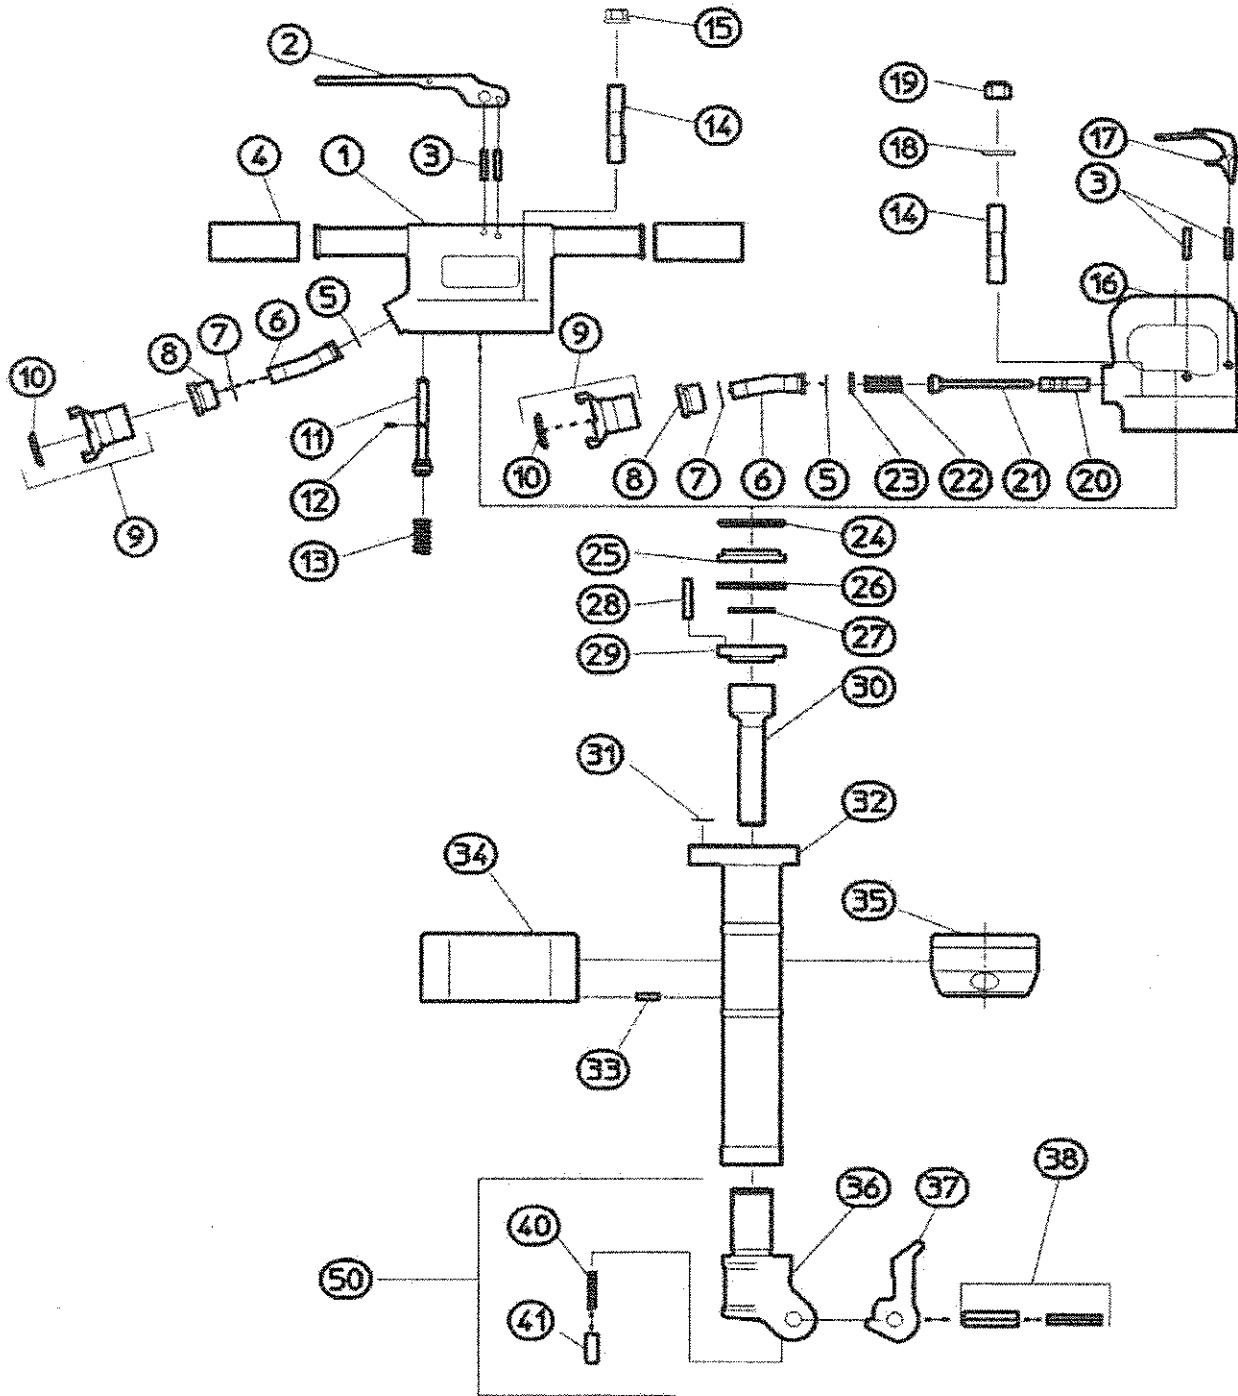

# MPB-30, MCD-30 ILLUSTRATION

Item	P/N	Qty	ENGLISH	ESPAÑOL	FRANCAIS
<b>MPB-30 &amp; MCD-30 (common parts)</b>					
3	* 68723013	2	Pin, Throttle Valve	Eje	Axe cannelé
5	* 68 CJ 0012	1	O-ring	Junta	Joint torique
6	* 68722381	1	Swivel, Air Inlet	Codo admision	Raccord tournant
7	* 68CJ 0018	1	O-ring	Junta	Joint torique
8	68722382	1	Nut, Air Inlet Swivel	Tuerca	Ecrou du raccord tournant
9	* 02250140-797	1	Coupling, Universal Hose	Racor conexion rapida	Raccord express
10	* 250015-228	1	Gasket, Hose Coupling	Junta	Joint du raccord express
14	* 68722414	4	Stud, Backhead	Tornillo	Goujon
24	* 68CJ 0034	1	O-ring	Junta	Joint torique
25	68722386	1	Body, Upper Valve	Asiento	Siège de reléve
26	68722384	1	Guide, Valve	Placa	Plaque d'épaisseur
27	* 68ML 3426	1	Disc, Valve	Pastiglia	Pastille
28	* 68VV 5630	1	Dowel, Valve	Eje	Goupille
29	68722385	1	Body, Lower Valve	Asiento	Siège de frappe
30	68722388	1	Piston, for 1" Hex	Embolo 25,4 hex	Piston 25,4 hex
	68722513	1	Piston, for 7/8" Hex	Embolo 22 hex	Piston 22 hex
31	68CJ 0820	1	O-ring	-Junta	-Joint torique
32	68723133	1	Cylinder	cilindro	Cylindre
50	68780144	1	<b>Fronthead Assy, 7/8" Hex. (Includes Items 36 thru 41</b>	<b>Mango revestimiento kit 22</b>	<b>Manchon chape complet 22</b>
36	68722594	1	-Bushing, 7/8" Hex w/Fronthead	-Mango revestimiento 22	-Manchon chape 22
37	* 68723212	1	-Steel Retainer	-Pestillo	-Loquet
38	* 68780367	1	-Pin, Retainer kit	-Kit Eje	-Kit Goupilles
40	* 68MR 0707	1	-Spring, Retainer Plunger	-Muelle	-Ressort
41	* 68722737	1	-Plunger, Steel Retainer	-Tope	-Taquet
50	68780145	1	<b>Fronthead Assy, 1" Hex. (Includes Items 36 thru 41</b>	<b>Mango revestimiento kit 25,4</b>	<b>Manchon chape complet 25,4</b>
36	68722583	1	-Bushing, 1" Hex w/Fronthead	-Mango revestimiento 25,4	-Manchon chape 25,4
37	* 68723212	1	-Steel Retainer	-Pestillo	-Loquet
38	* 68780367	1	-Pin, Retainer kit	-Kit Eje	-Kit Goupilles
40	* 68MR 0707	1	-Spring, Retainer Plunger	-Muelle	-Ressort
41	* 68722737	1	-Plunger, Steel Retainer	-Tope	-Taquet
<b>MPB-30 (ONLY)</b>					
1	68723109	1	Handle, Bare	Empunadura	Poignée standart
2	* 68723110	1	Lever, Throttle	Gatillo	Gachette
4	68723111	2	Grip, Rubber Handle	Junta	Garniture
11	* 02250056-403	1	Valve, Throttle	Valvula	Soupape
12	* 68CJ 0005	1	O-ring, .225IDx.075W (70)	Junta	Joint torique
13	* 68MR 1600	1	Spring, Throttle Valve	Muelle	Ressort
15	* 68VE 9016	4	Nut, Backhead Stud	Tuerca	Ecrou
33	68524129	1	Pin, Exhaust Deflector	Eje	Goupille
34	68722453	1	Deflector, Exhaust MPB-30	Carter MPB-30	Carter d'air MPB-30
<b>MCD-30 (ONLY)</b>					
16	68722457	1	Handle, Clay Digger-Bare	Empunadura clay digger	Poignée Clay digger
17	* 68722460	1	Trigger, MCD	Gatillo	Gachette
18	* 68548116	4	Washer	Arandella	Rondelle
19	* 68VE 8162	4	Nut	Tuerca	Ecrou
20	68722227	1	Bushing, Throttle Valve Guide	Anillo	Douille
21	* 68722779	1	Valve, Throttle - MCD	Valvula	Soupape
22	* 68722225	1	Spring, Throttle Valve	Muelle	Ressort
23	* 68548110	1	Washer	Arandella	Rondelle
35	68722600	1	Deflector, Exhaust MCD-30	Carter MCD-30	Carter d'air MCD-30
			■ recommended parts for your stock	■ Piezas aconsejadas para vestro stock	■ pièces recommandées pour votre stock
			<b>MPB-30 MCD-30</b>		