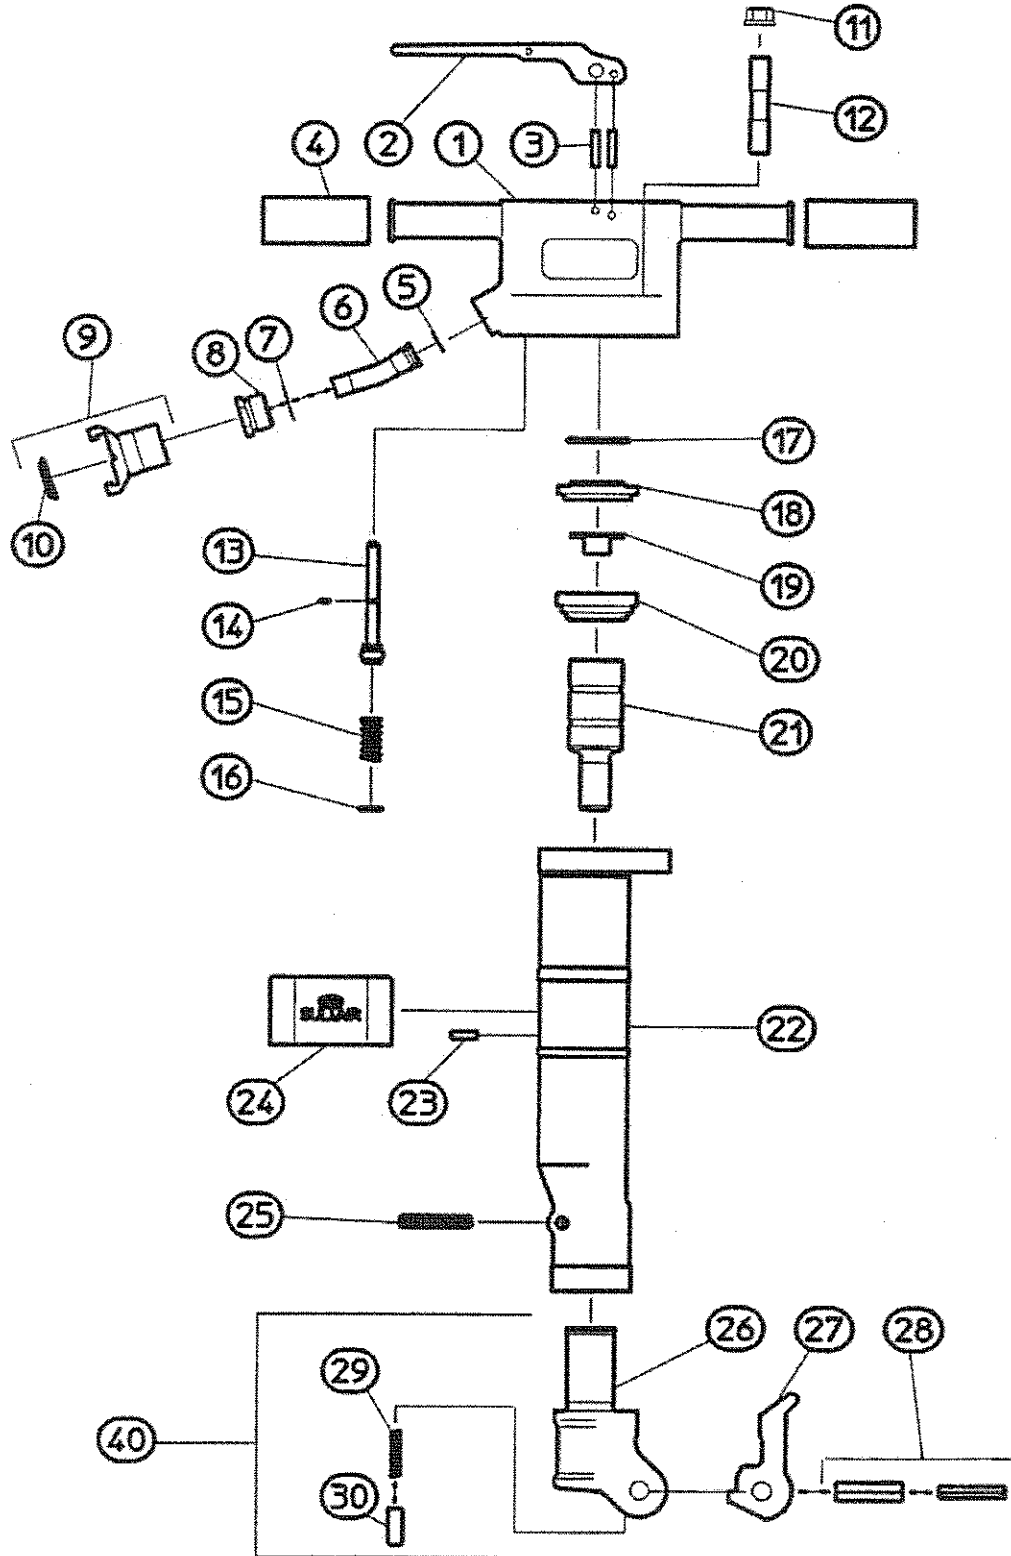

# MPB-35C ILLUSTRATION

Item	P/N	Qty	ENGLISH	ESPAGNOL	FRANCAIS
1	68723109	1	Handle, Bare	Empunadura	Poignée standart
2	▪ 68723110	1	Lever, Throttle	Gatillo	Gachette
3	▪ 68723013	2	Pin, Throttle Valve	Eje	Axe cannelé
4	▪ 68723111	2	Grip, Rubber Handle	Junta	Garniture
5	▪ 68CJ 0012	1	O-ring	Junta	Joint torique
6	▪ 68722381	1	Swivel, Air Inlet	Codo admision	Raccord tournant
7	▪ 68CJ 0018	1	O-ring	Junta	Joint torique
8	68722382	1	Nut, Air Inlet Swivel	Tuerca	Ecrou du raccord tournant
9	▪ 02250140-797	1	Coupling, Universal Hose	Racor conexion rapida	Raccord express
10	▪ 250015-228	1	Gasket, Hose Coupling	Junta	Joint du raccord express
11	▪ 68VE 9016	4	Nut, Backhead Handle	Tuerca	Ecrou
12	▪ 68722414	4	Stud, Backhead Handle	Tornillo	Goujon
13	▪ 02250056-403	1	Valve, Throttle	Valvula	Soupape
14	▪ 68CJ 0005	1	O-ring	Junta	Jont torique
15	▪ 68MR 1600	1	Spring, Throttle Valve	Muelle	Ressort
16	▪ 68CJ 0820	1	O-ring	Junta	Joint torique
17	▪ 68CJ 0034	1	O-ring	Junta	Joint torique
18	68722739	1	Chest, Valve	Asiento	Siège de relève
19	▪ 68722740	1	Valve, Automatic	Pastiglia	Pastille
20	68722738	1	Seat, Valve	Asiento	Siège de frappe
21	68780267	1	Piston	Embolo	Piston
22	68723211	1	Cylinder	cilindro	Cylindre
23	68524129	1	Pin, Exhaust Deflector	Eje	Goupille
24	68722741	1	Deflector, Exhaust MPB-35C	Carter MPB-35C	Carter d'air MPB-35C
40	68780224	1	<b>Fronthead Assy, 1" Hex (Includes Items 26 thru 30)</b>	<b>Mango revestimiento kit 25,4</b>	<b>Manchon chape complet 25,4</b>
26	68723007	1	-Bushing, 1" Hex w/Fronthead	-Mango revestimiento 25,4	-Manchon chape 25,4
27	▪ 68723212	1	-Steel Retainer	-Pestillo	-Loquet
28	▪ 68780367	1	-Pin, Retainer kit	-Kit Eje	-Kit Goupilles
29	▪ 68MR 0707	1	-Spring, Retainer Plunger	-Muelle	-Ressort
30	▪ 68722737	1	-Plunger, Steel Retainer	-Tope	-Taquet
			▪ recommended parts for your stock	▪ Piezas aconsejadas para vestro stock	▪ pièces recommandées pour votre stack
			<b>MPB-35C</b>		