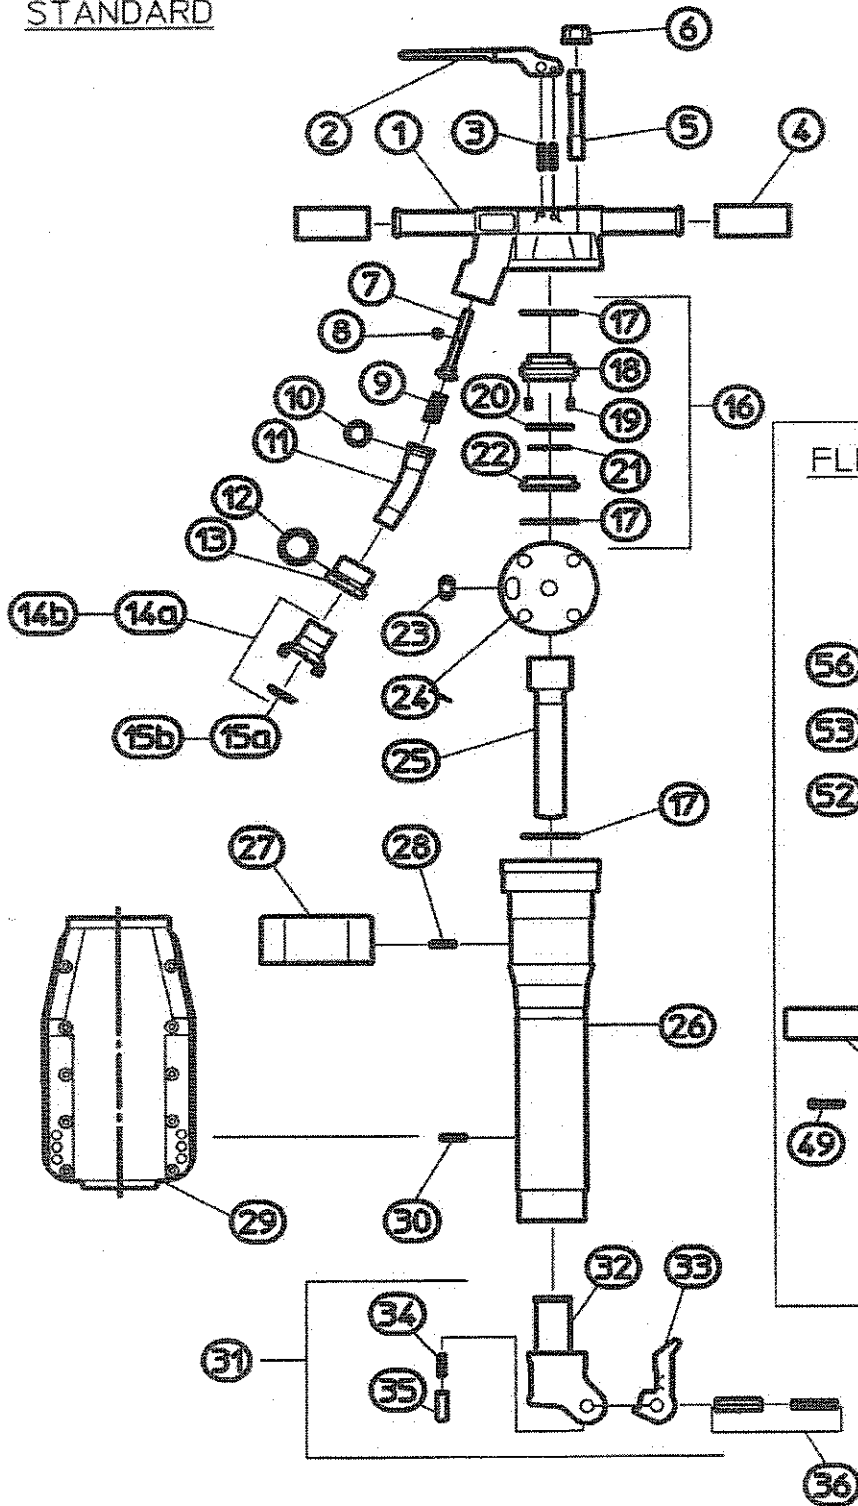

Part Number / Referencia / Référence

Description / Designacion / Désignation

Serial Number / N° de Serie / N° de Série

Réf. 68724207

UPDATE : 2007, June 01

MPB-60 MPB-90 ILLUSTRATION

STANDARD

Item	P/N	Qty	ENGLISH	ESPAGNOL	FRANCAIS
MPB-60A & MPB-90A (common parts)					
1	68723108	1	Handle, Bare (T)	Empunadura	Poignée standart
2	▪ 68723110	1	Lever, Trottle, T-Handle	Gatillo	Gachette
3	68723013	2	Pin, Throttle Lever	Eje	Axe cannelé
4	68723111	2	Grip, Rubber Handle	Junta	Garniture
5	▪ 68722027	4	Stud, Backhead T-Handle	Tornillo	Goujon
6	▪ 68VE 9016	4	Nut, Backhead Stud	Tuerca	Ecrou
7	▪ 68722781	1	Valve, Throttle	Valvula	Soupape
8	▪ 68CJ 0005	1	O-ring	Junta	Joint torique
9	▪ 68MR 1600	1	Spring, Throttle Valve	Muelle	Ressort
10	▪ 68CJ 0825	1	O-ring	Junta	Joint torique
12	▪ 68CJ 0026	1	O-ring	Junta	Jont torique
13	68722303	1	Nut, Air Inlet Swivel	Tuerca	Ecrou du raccord tournant
14a	▪ 040383	1	Coupling, Universal Hose US	Racor conexion rapida US	Raccord express US
15a	▪ 250015-228	1	Gasket, Hose Coupling US	Junta US	Joint du raccord express US
14b	▪ 68524399	1	Coupling, Universal Hose Africa	Racor conexion rapida Africa	Raccord express Afrique
15b	▪ 68524400	1	Gasket, Hose Coupling Africa	Junta Africa	Joint du raccord express Afrique
16	▪ 68780028	1	Distribution Valve Kit :	Distribuciun completo :	Kit distribution :
17	68522101	3	-O-ring, Valve Chest	-Junta	-Joint torique
18	68722730	1	-Chest, Valve	-Asiento	-Siège de relève
19	68VV 8912	2	-Dowel, Valve	-Eje	-Goupille
20	68721513	1	-Guide, Valve	-Placa	-Plaque d'épaisseur
21	68721008	1	-Disc, Valve	-Pastiglia	-Pastille
22	68722574	1	-Seat, Valve	-Asiento	-Siège de frappe
23	▪ 68722536	1	Seal, Cylinder Port	-Junta	Joint
24	68722493	1	Plate, Cylinder End	Rondella	Bouclier
28	68524129	1	Pin, Exhaust Deflector	Eje	Goupille
31	68780146	1	Fronthead Assy, 1 1/8" Hex (includes Items 32 thru 36)	Mango revestimiento kit 28,5	Manchon chape complet 28,5
32	68722581	1	-Bushing 1 1/8" Hex (w/Fronthead)	Mango revestimiento 28,5	Manchon chape 28,5
33	▪ 68723244	1	-Latch, Retainer	Pestillo	Loquet
34	▪ 68MR 1301	1	-Spring, Retainer Plunger	Muelle	Ressort
35	▪ 68722586	1	-Plunger, Steel Retainer	Tope	Taquet
36	▪ 68780320	1	-Pin, Retainer Kit	Kit eje	Kit goupilles
	68780147	1	Fronthead Assy, 1 1/4" Hex (includes Items 32 thru 36)	Mango revestimiento kit 31,7	Manchon chape complet 31,7
32	68722579	1	-Bushing 1 1/4" Hex (w/Fronthead)	Mango revestimiento 31,7	Manchon chape 31,7
33	▪ 68723244	1	-Latch, Retainer	Pestillo	Loquet
34	▪ 68MR 1301	1	-Spring, Retainer Plunger	Muelle	Ressort
35	▪ 68722586	1	-Plunger, Steel Retainer	Tope	Taquet
36	▪ 68780320	1	-Pin, Retainer Kit	Kit eje	Kit goupille
			■ recommended parts for your stock	■ Piezas aconsejadas para vestro stock	■ pièces recommandées pour votre stock