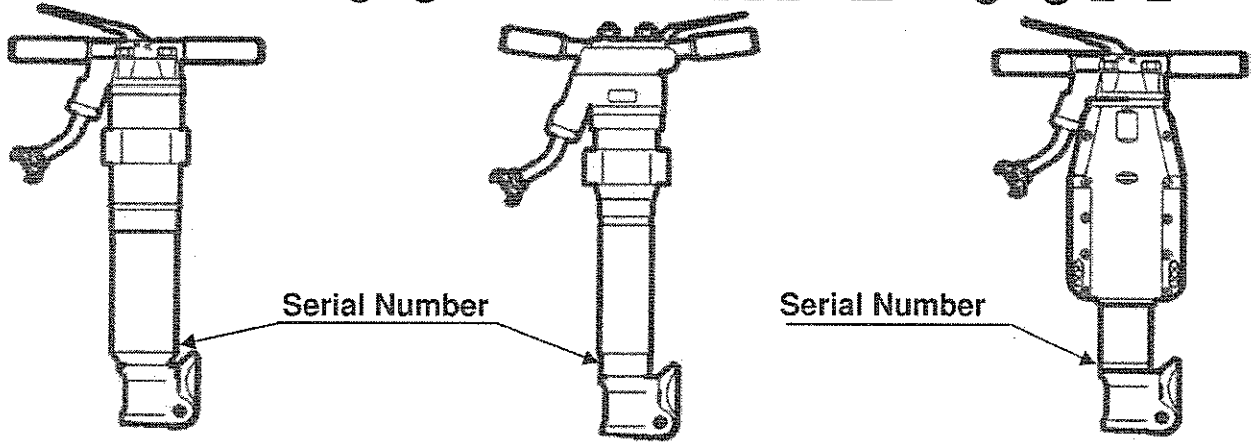

PAVING BREAKER - ROMPEDORES - BRISE BETON

MPB-60A MPB-90A

STANDARD "T" HANDLE

ANTI-VIBRATION HANDLE

SUPER-SILENCED / ANTI-FREEZE

ENGLISH	ESPAGNOL	FRANCAIS	U	MPB-60 "T" Handle	MPB60 Flex-Handle	MPB-90 "T" Handle	MPB-90 Flex-Handle
Weight	Peso	Poids	Lb / mm	67.14 / 30.5	75.2 / 34.1	88.9 / 40.4	96.8 / 44
Length	Longitud	Longueur	in / mm	27.95 / 710	29.13 / 740	28.35 / 720	29.72 / 755
Bore	Escariado	Alésage	in / mm	2.17 / 55		2.44 / 62	
Piston stroke	Carrera del piston	Course du piston	in / mm	5.16 / 131		5.28 / 134	
B.P.M.	Golpes por minuto	Cadence de frappe	cps / min.	1380		1320	
Pressure	Presion	Pression	PSI / Bar	87 / 6			
Sleeve fitting	Enmangadura	Emmanchement	in / mm	Hex. 1"1/8 x 6"1/4 / Hex. 28.5x160			
Optional sleeve fitting	Enmangadura opcional	Emmanchement option	in / mm	Hex. 1"1/4 x 6"1/4 / Hex. 31.7x160			
Air consumption	Consumo de aire	Consommation d'air	CFM / l/min.	53 / 1500		65.37 / 1850