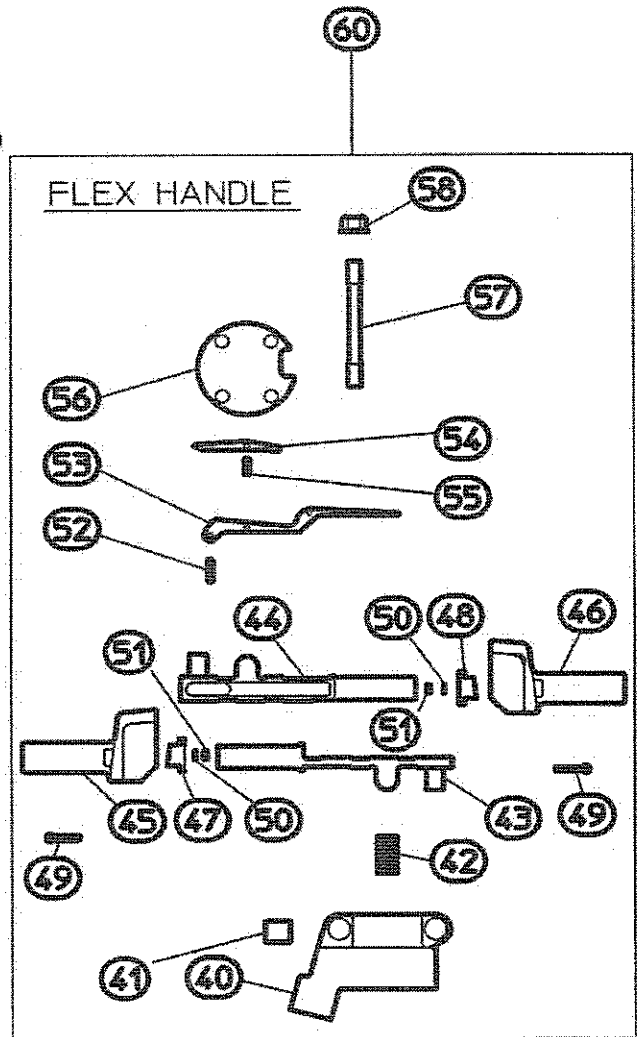

Part Number / Referencia / Référence

Description / Designacion / Désignation

Serial Number / N° de Serie / N° de Série

Réf. 68724207

UPDATE : 2007, June 01

MPB-60 MPB-90 ILLUSTRATION

STANDARD

Item	P/N	Qty	ENGLISH	ESPAGNOL	FRANCAIS
MPB-60A & MPB-90A (common parts)					
1	68723108	1	Handle, Bare (T)	Empunadura	Poignée standart
2	▪ 68723110	1	Lever, Trottle, T-Handle	Gatillo	Gachette
3	68723013	2	Pin, Throttle Lever	Eje	Axe cannelé
4	68723111	2	Grip, Rubber Handle	Junta	Garniture
5	▪ 68722027	4	Stud, Backhead T-Handle	Tornillo	Goujon
6	▪ 68VE 9016	4	Nut, Backhead Stud	Tuerca	Ecrou
7	▪ 68722781	1	Valve, Throttle	Valvula	Soupape
8	▪ 68CJ 0005	1	O-ring	Junta	Joint torique
9	▪ 68MR 1600	1	Spring, Throttle Valve	Muelle	Ressort
10	▪ 68CJ 0825	1	O-ring	Junta	Joint torique
12	▪ 68CJ 0026	1	O-ring	Junta	Jont torique
13	68722303	1	Nut, Air Inlet Swivel	Tuerca	Ecrou du raccord tournant
14a	▪ 040383	1	Coupling, Universal Hose US	Racor conexion rapida US	Raccord express US
15a	▪ 250015-228	1	Gasket, Hose Coupling US	Junta US	Joint du raccord express US
14b	▪ 68524399	1	Coupling, Universal Hose Africa	Racor conexion rapida Africa	Raccord express Afrique
15b	▪ 68524400	1	Gasket, Hose Coupling Africa	Junta Africa	Joint du raccord express Afrique
16	▪ 68780028	1	Distribution Valve Kit :	Distribuciun completo :	Kit distribution :
17	68522101	3	-O-ring, Valve Chest	-Junta	-Joint torique
18	68722730	1	-Chest, Valve	-Asiento	-Siège de relève
19	68VV 8912	2	-Dowel, Valve	-Eje	-Goupille
20	68721513	1	-Guide, Valve	-Placa	-Plaque d'épaisseur
21	68721008	1	-Disc, Valve	-Pastiglia	-Pastille
22	68722574	1	-Seat, Valve	-Asiento	-Siège de frappe
23	▪ 68722536	1	Seal, Cylinder Port	-Junta	Joint
24	68722493	1	Plate, Cylinder End	Rondella	Bouclier
28	68524129	1	Pin, Exhaust Deflector	Eje	Goupille
31	68780146	1	Fronthead Assy, 1 1/8" Hex (includes Items 32 thru 36)	Mango revestimiento kit 28,5	Manchon chape complet 28,5
32	68722581	1	-Bushing 1 1/8" Hex (w/Fronthead)	Mango revestimiento 28,5	Manchon chape 28,5
33	▪ 68723244	1	-Latch, Retainer	Pestillo	Loquet
34	▪ 68MR 1301	1	-Spring, Retainer Plunger	Muelle	Ressort
35	▪ 68722586	1	-Plunger, Steel Retainer	Tope	Taquet
36	▪ 68780320	1	-Pin, Retainer Kit	Kit eje	Kit goupilles
	68780147	1	Fronthead Assy, 1 1/4" Hex (includes Items 32 thru 36)	Mango revestimiento kit 31,7	Manchon chape complet 31,7
32	68722579	1	-Bushing 1 1/4" Hex (w/Fronthead)	Mango revestimiento 31,7	Manchon chape 31,7
33	▪ 68723244	1	-Latch, Retainer	Pestillo	Loquet
34	▪ 68MR 1301	1	-Spring, Retainer Plunger	Muelle	Ressort
35	▪ 68722586	1	-Plunger, Steel Retainer	Tope	Taquet
36	▪ 68780320	1	-Pin, Retainer Kit	Kit eje	Kit goupille
			■ recommended parts for your stock	■ Piezas aconsejadas para vestro stock	■ pièces recommandées pour votre stock