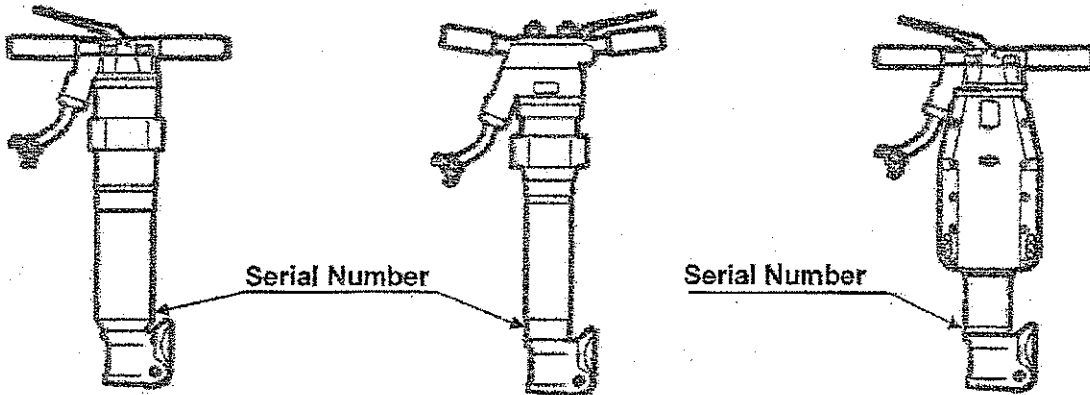

# MPB-60A MPB-90A

STANDARD "T" HANDLE

ANTI-VIBRATION HANDLE

SUPER-SILENCED / ANTI-FREEZE

ENGLISH	ESPAÑOL	FRANCAIS	U	MPB-60 "T" Handle	MPB60 Flex-Handle	MPB-90 "T" Handle	MPB-90 Flex-Handle
Weight	Peso	Poids	Lb / mm	67.14 / 30.5	75.2 / 34.1	88.9 / 40.4	96.8 / 44
Length	Longitud	Longueur	in / mm	27.95 / 710	29.13 / 740	28.35 / 720	29.72 / 755
Bore	Escarifado	Alésage	in / mm	2.17 / 55		2.44 / 62	
Piston stroke	Carrera del piston	Course du piston	in / mm	5.16 / 131		5.28 / 134	
B.P.M.	Golpes por minuto	Cadence de frappe	cps / min.	1380		1320	
Pressure	Presion	Pression	PSI / Bar	87 / 6			
Sleeve fitting	Enmangadura	Emmanchement	in / mm	Hex. 1"1/8 x 6"1/4 / Hex. 28.5x160			
Optional sleeve fitting	Enmangadura opcional	Emmanchement option	in / mm	Hex. 1"1/4 x 6"1/4 / Hex. 31.7x150			
Air consumption	Consumo de aire	Consommation d'air	CFM / l/min.	53 / 1500		65.37 / 1850	