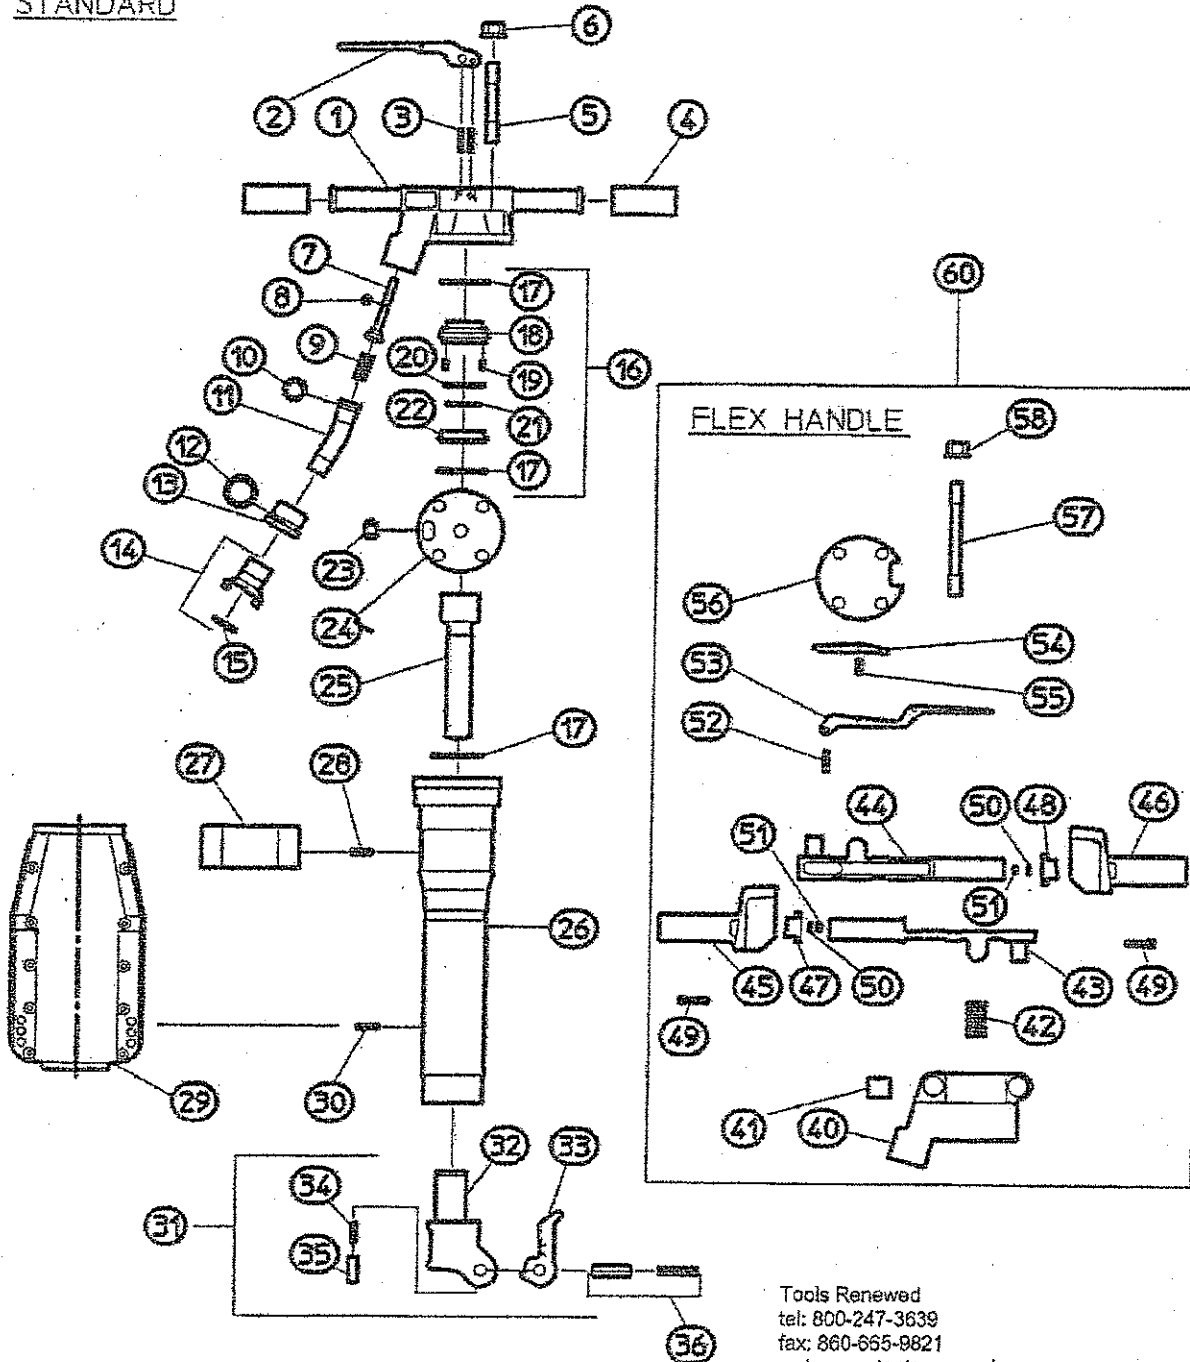

MPB-60 MPB-90 ILLUSTRATION

STANDARD

Tools Renewed
tel: 800-247-3639
fax: 860-665-9821
web: www.toolsrenewed.com
email: sales@toolsrenewed.com

CROWDER SUPPLY COMPANY 8495 ROSLYN ST. COMMERCE CITY, COLORADO 80022 TOLL FREE 888-883-5144 WWW.CROWDERSUPPLY.COM

CROWDER SUPPLY COMPANY 8495 ROSLYN ST. COMMERCE CITY, COLORADO 80022 TOLL FREE 888-883-5144 WWW.CROWDERSUPPLY.COM

Item	P/N	Qty	ENGLISH	ESPAÑOL	FRANCAIS
MPB-60A & MPB-90A (common parts)					
1	68723108	1	Handle, Bare (T)	Empunadura	Poignée standart
2	68723110	1	Lever, Throttle, T-Handle	Gatillo	Gachette
3	68723013	2	Pin, Throttle Lever	Eje	Axe cannelé
4	68723111	2	Grip, Rubber Handle	Junta	Garniture
5	68722027	4	Stud, Backhead T-Handle	Tornillo	Goujon
6	68VE 9018	4	Nut, Backhead Stud	Tuerca	Ecrou
7	68722781	1	Valve, Throttle	Valvula	Soupape
8	68CJ 0005	1	O-ring	Junta	Joint torique
9	68MR 1600	1	Spring, Throttle Valve	Muelle	Ressort
10	68CJ 0825	1	O-ring	Junta	Joint torique
12	68CJ 0026	1	O-ring	Junta	Joint torique
13	68722303	1	Nut, Air Inlet Swivel	Tuerca	Ecrou du raccord tournant
14	040383	1	Coupling, Universal Hose	Racor conexion rapida	Raccord express
15	250015-228	1	Gasket, Hose Coupling	Junta	Joint du raccord express
16	68780028	1	Distribution Valve Kit :	Distribucion completo :	Kit distribution :
17	68522101	3	-O-ring, Valve Chest	-Junta:	-Joint torique.
18	68722730	1	-Chest, Valve	-Asiento	-Siège de relève
19	68VV 8912	2	-Dowel, Valve	-Eje	-Goupille
20	68721513	1	-Guide, Valve	-Placa	-Plaque d'épaisseur
21	68721008	1	-Disc, Valve	-Pastiglia	-Pastille
22	68722574	1	-Seat, Valve	-Asiento	-Siège de frappe
23	68722536	1	Seal, Cylinder Port	-Junta	Joint
24	68722493	1	Plate, Cylinder End	Rondella	Bouclier
28	68524129	1	Pin, Exhaust Deflector	Eje	Goupille
31	68780146	1	Fronthead Assy, 1 1/8" Hex (includes Items 32 thru 36)	Mango revestimiento kit 28,5	Manchon chape complet 28,5
32	68722581	1	-Bushing 1 1/8" Hex (w/Fronthead)	Mango revestimiento 28,5	Manchon chape.28,5
33	68723244	1	-Latch, Retainer	Pestillo	Loquet
34	68MR 1301	1	-Spring, Retainer Plunger	Muelle	Ressort
35	68722586	1	-Plunger, Steel Retainer	Tope	Taquet
36	68780320	1	-Pin, Retainer Kit	Kit eje	Kit goupilles
	68780147	1	Fronthead Assy, 1 1/4" Hex (includes Items 32 thru 36)	Mango revestimiento kit 31,7	Manchon chape complet 31,7
32	68722579	1	-Bushing 1 1/4" Hex (w/Fronthead)	Mango revestimiento 31,7	Manchon chape 31,7
33	68723244	1	-Latch, Retainer	Pestillo	Loquet
34	68MR 1301	1	-Spring, Retainer Plunger	Muelle	Ressort
35	68722586	1	-Plunger, Steel Retainer	Tope	Taquet
36	68780320	1	-Pin, Retainer Kit	Kit eje	Kit goupille
			■ recommended parts for your stock	■ Piezas aconsejadas para vastro stock	■ pièces recommandées pour votre stock

MPB-60A MPB-90A