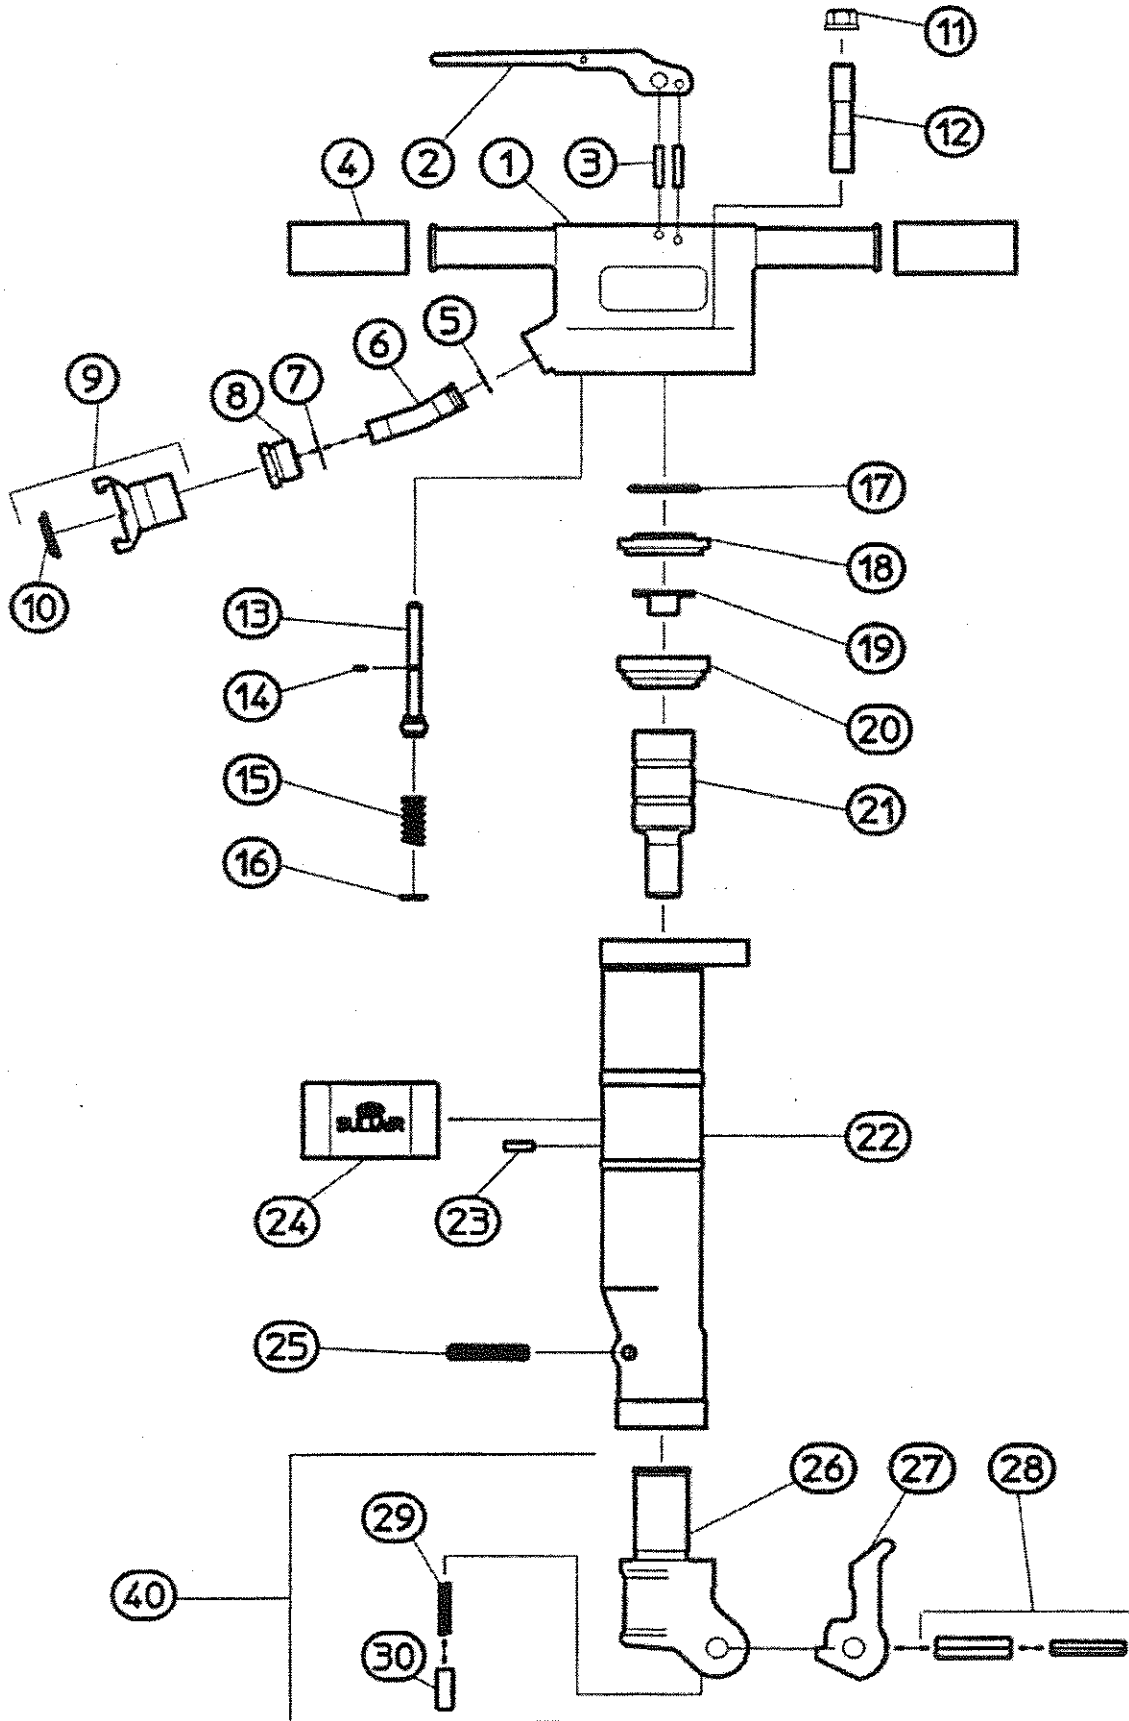

MPB-35C ILLUSTRATION

CROWDER SUPPLY CO., INC. - 8495 ROSLYN ST. - COMMERCE CITY, CO 80022 - TOLL FREE 888-883-5144 - www.crowdersupply.com

Item	P/N	Qty	ENGLISH	ESPAGNOL	FRANCAIS
1	68723109	1	Handle, Bare	Empunadura	Poignée standart
2	▪ 68723110	1	Lever, Throttle	Gatillo	Gachette
3	▪ 68723013	2	Pin, Throttle Valve	Eje	Axe cannelé
4	▪ 68723111	2	Grip, Rubber Handle	Junta	Garniture
5	▪ 68CJ 0012	1	O-ring	Junta	Joint torique
6	▪ 68722381	1	Swivel, Air Inlet	Codo admision	Raccord tournant
7	▪ 68CJ 0018	1	O-ring	Junta	Joint torique
8	68722382	1	Nut, Air Inlet Swivel	Tuerca	Ecrou du raccord tournant
9	▪ 02250140-797	1	Coupling, Universal Hose	Racor conexion rapida	Raccord express
10	▪ 250015-228	1	Gasket, Hose Coupling	Junta	Joint du raccord express
11	▪ 68VE 9016	4	Nut, Backhead Handle	Tuerca	Ecrou
12	▪ 68722414	4	Stud, Backhead Handle	Tornillo	Goujon
13	▪ 68722785	1	Valve, Throttle	Valvula	Soupape
14	▪ 68CJ 0005	1	O-ring	Junta	Jont torique
15	▪ 68MR 1600	1	Spring, Throttle Valve	Muelle	Ressort
16	▪ 68CJ 0820	1	O-ring	Junta	Joint torique
17	▪ 68CJ 0034	1	O-ring	Junta	Joint torique
18	68722739	1	Chest, Valve	Asiento	Siège de relève
19	▪ 68722740	1	Valve, Automatic	Pastiglia	Pastille
20	68722738	1	Seat, Valve	Asiento	Siège de frappe
21	68723102	1	Piston	Embolo	Piston
22	68723211	1	Cylinder	cilindro	Cylindre
23	68524129	1	Pin, Exhaust Deflector	Eje	Goupille
24	68722741	1	Deflector, Exhaust MPB-35C	Carter MPB-35C	Carter d'air MPB-35C
40	68780224	1	Fronthead Assy, 1" Hex (Includes Items 26 thru 30)	Mango revestimiento kit 25,4	Manchon chape complet 25,4
26	68723007	1	-Bushing, 1" Hex w/Fronthead	-Mango revestimiento 25,4	-Manchon chape 25,4
27	▪ 68723212	1	-Steel Retainer	-Pestillo	-Loquet
28	▪ 68780367	1	-Pin, Retainer kit	-Kit Eje	-Kit Goupilles
29	▪ 68MR 0707	1	-Spring, Retainer Plunger	-Muelle	-Ressort
30	▪ 68722737	1	-Plunger, Steel Retainer	-Tope	-Taquet

▪ recommended
parts for your stock

▪ Piezas aconsejadas
para vestro stock

▪ pièces recommandées
pour votre stock

MPB-35C