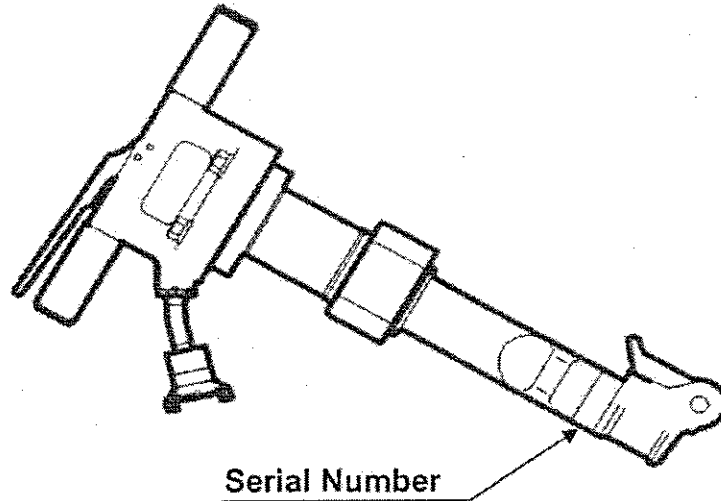

PAVING BREAKER - ROMPEDORES - BRISE BETON

MPB-35C

CROWDER SUPPLY CO., INC. - 8495 ROSLYN ST. - COMMERCE CITY, CO 80022 - TOLL FREE 888-883-5144 - www.crowdersupply.com

ENGLISH	ESPAGNOL	FRANCAIS	U	MPB-35C
Weight	Peso	Poids	Lb / mm	39.86 / 18.12
Length	Longitud	Longueur	in / mm	25.39 / 645
Bore	Escariado	Alésage	in / mm	1.77 / 45
Piston stroke	Carrera del piston	Course du piston	in / mm	6.38 / 162
B.P.M.	Golpes por minuto	Cadence de frappe	cps / min.	1260
Pressure	Presion	Pression	PSI / Bar	87 / 6
Sleeve fitting	Enmangadura	Emmanchement	in / mm	Hex. 1" x 4"1/4 / Hex. 25x108
Air consumption	Consumo de aire	Consommation d'air	CFM / l/min.	37.1 / 1050