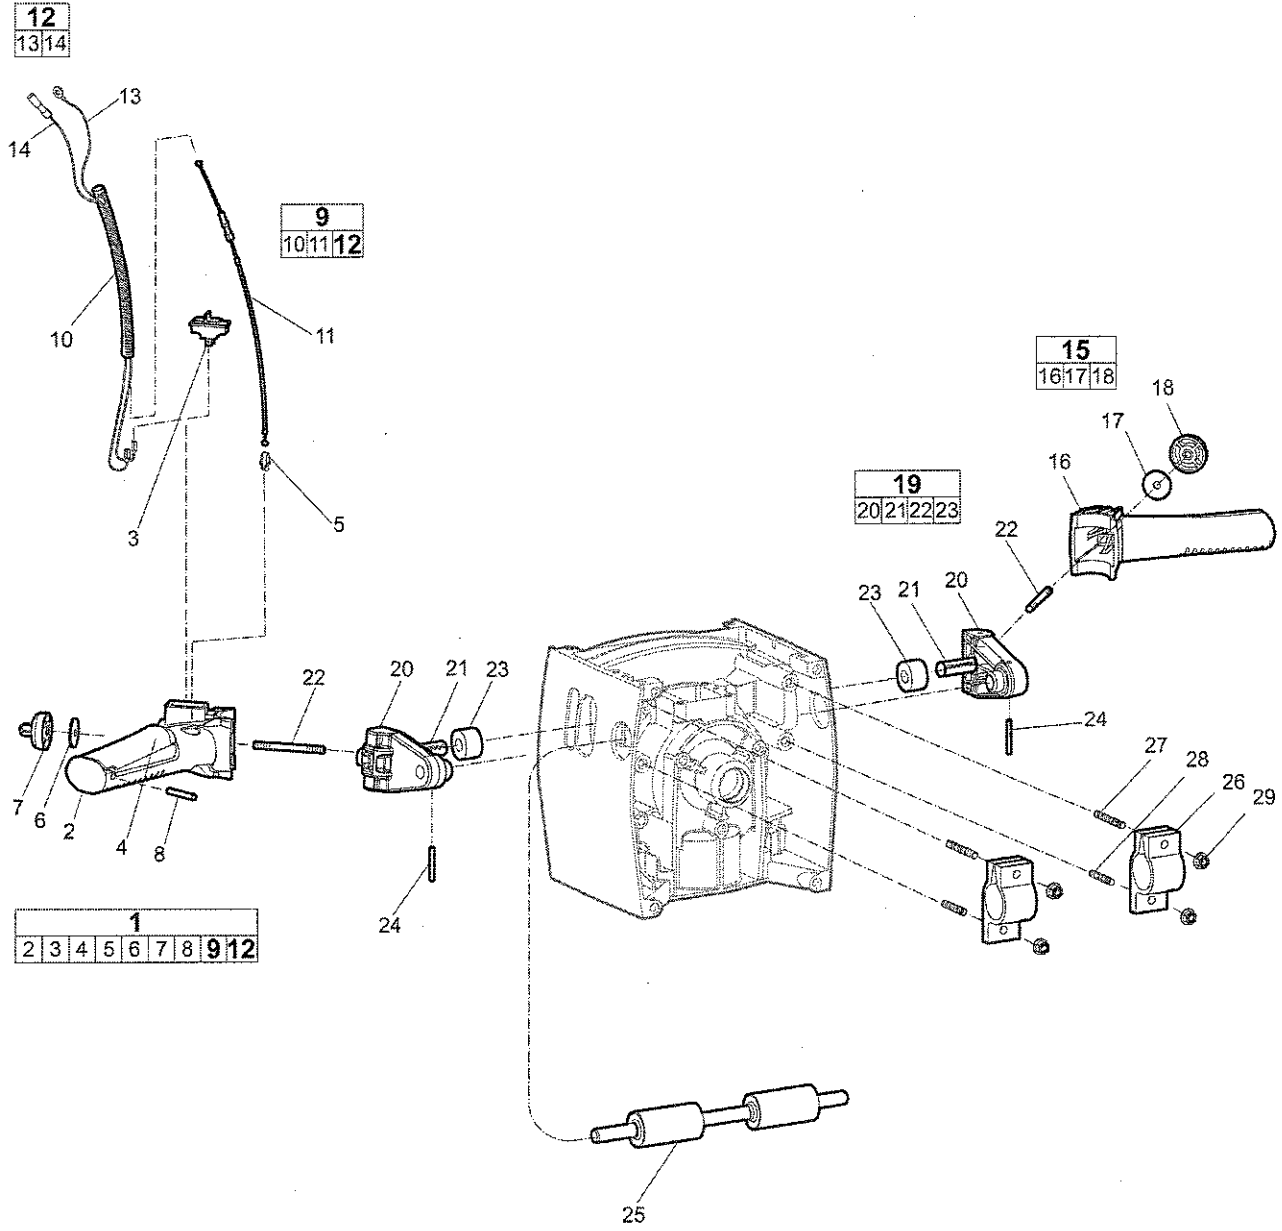

Handle

Crowder Supply Co., Inc. 8495 Roslyn St Commerce City, CO 80022 (303) 433-5144 FAX: (303) 433-3928 Toll Free: (888) 883-5144 www.crowdersupply.com

No.	Description	Remark	Quantity	Part number
1(2-8,9)	Handle left, complete		1	9234 0008 05
2	Handle		1	-
3	Stop switch		1	9234 0001 11
4	Throttle control		1	9234 0005 25
5	Nipple		1	9234 0004 90
6	Washer		1	9234 0005 84
7	Steering wheel		1	9234 0002 18
8	Parallel pin	CP 5 x 32 mm	1	9234 0005 65
9(10-11,12)	Tube cover, complete		1	9234 0008 95
10	Protection cover		1	-
11	Wire		1	-
12(13-14)	Protection, complete		1	9234 0008 95
13	Cable		1	-
14	Cable		1	-
15(16-18)	Handle right, complete		1	9234 0008 07
16	Handle		1	-
17	Washer		1	9234 0005 84
18	Steering wheel		1	9234 0002 18
19(20-23)	Handle bar, complete		1	9234 0014 78
20	Handle bar		1	-
21	Connex pin		1	-
22	Stud		1	9234 0010 40
23	Damper		1	9234 0009 10
24	Spring pin		2	9232 0606 60
25	Handle spring		1	9234 0007 61
26	Clamp		2	9234 0008 50
27	Stud	M6 x 45 mm	2	9232 0116 80
28	Stud	M6 x 35 mm	2	9232 0116 70
29	Nut	M6	4	9232 0207 50