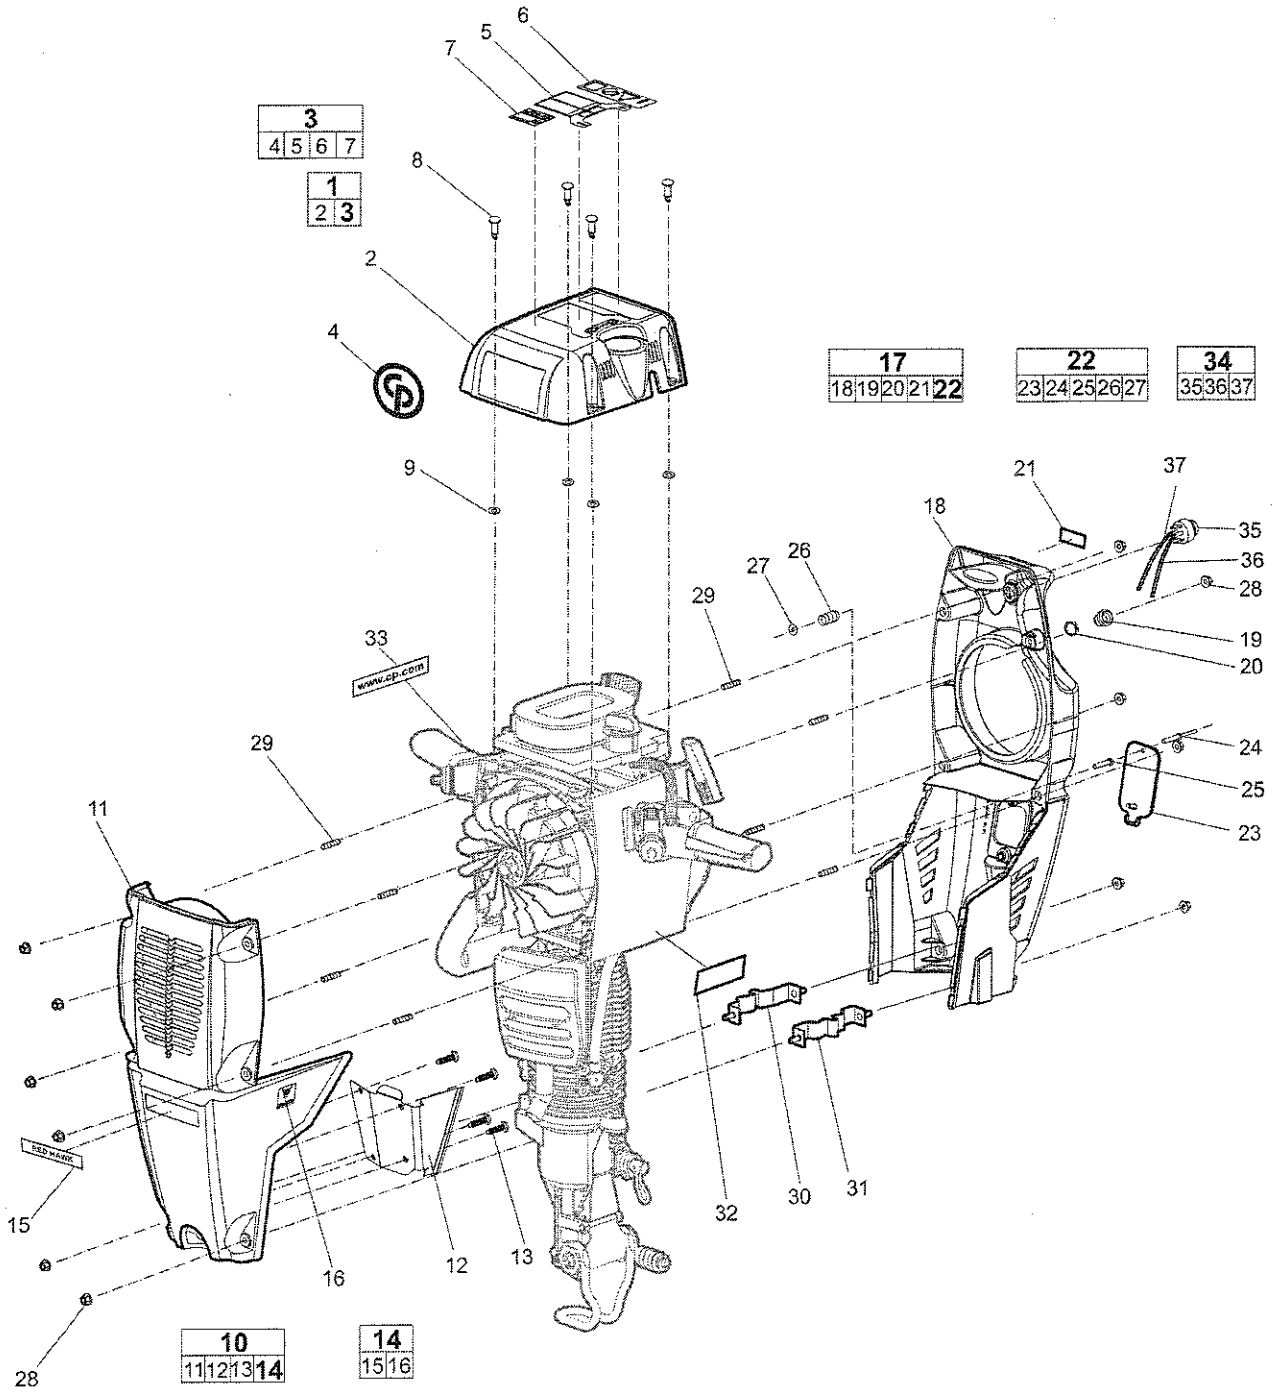

Spare parts list

Top cover, front cover and back cover

Crowder Supply Co, Inc. 8495 Roslyn St Commerce City, CO 80022 (303) 433-5144 FAX: (303) 433-3928 Toll Free: (888) 883-5144 www.crowdersupply.com

No.	Description	Remark	Quantity	Part number
1(2,3)	Top cover, complete		1	9234 0015 25
2	Top cover		1	
3(4-7)	Label, complete		1	9234 0015 26
4	Product label	"CP"	1	9234 0011 19
5	Start instruction label		1	9234 0015 04
6	Safety label		1	9234 0011 30
7	Warning label		1	9234 0009 23
8	Stud fastner		4	9234 0014 99
9	Holder		4	9234 0015 01
10(11-13,14)	Front cover, complete		1	9234 0011 12
11	Front cover		1	-
12	Heat shield		1	9234 0014 10
13	Tapping screw		4	0226 3300 19
14(15-16)	Label, complete		1	9234 0015 27
15	Product label	"RED HAWK"	1	9234 0011 08
16	Electronic distance label		1	9232 2216 80
17(18-21,22)	Back cover, complete		1	9234 0015 02
18	Back cover		1	-
19	Rope guide		1	9232 0905 30
20	Circlip		1	0335 1117 00
21	Label		1	9234 0009 09
22(23-27)	Hatch cover, complete		1	9234 0009 14
23	Hatch cover		1	-
24	Popnit		1	9232 0802 40
25	Rivet		1	9232 0802 30
26	Spring		1	9232 0406 30
27	Washer		1	9232 0309 80
28	Nut	M6	12	9232 0207 50
29	Stud		8	9232 0116 60
30	Bracket		1	9234 0007 81
31	Bracket		1	9234 0007 79
32	Label	"EPA"	1	9234 0011 15
33	Label	"www.cp.com"	1	9234 0011 28
34(35-37)	Prime pump, complete		1	9234 0014 18
35	Prime pump		1	9232 2312 10
36	Tube		1	9234 0014 27
37	Tube		1	9232 2314 40