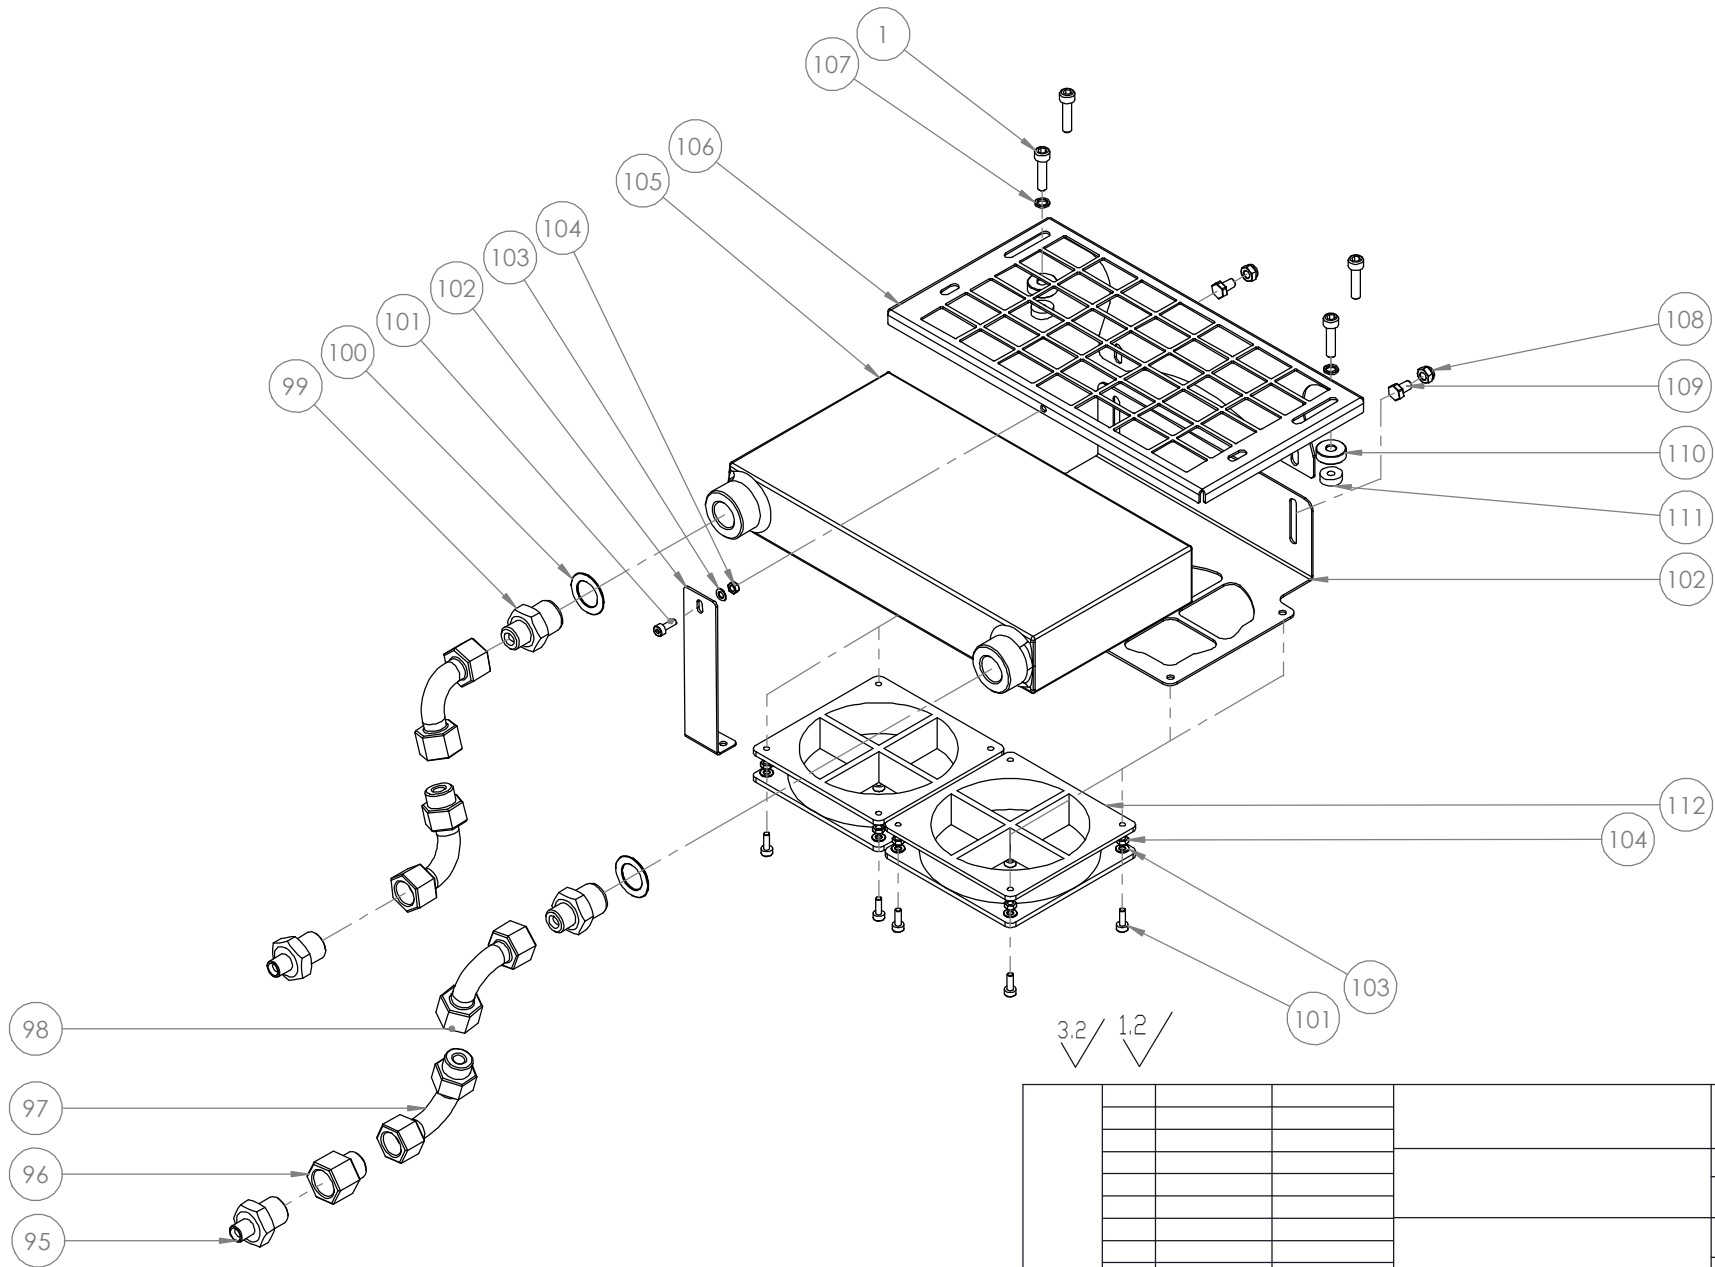

8

7

6

5

4

3

2

1

F

F

E

E

D

D

C

C

B

B

A

A

3.2 / 1.2

RIF.		ISD E		DATE	
		PP600-EC-8		20/10/20	
TEHMA SA		NAME		REV. 1	
		PP600-EC-8