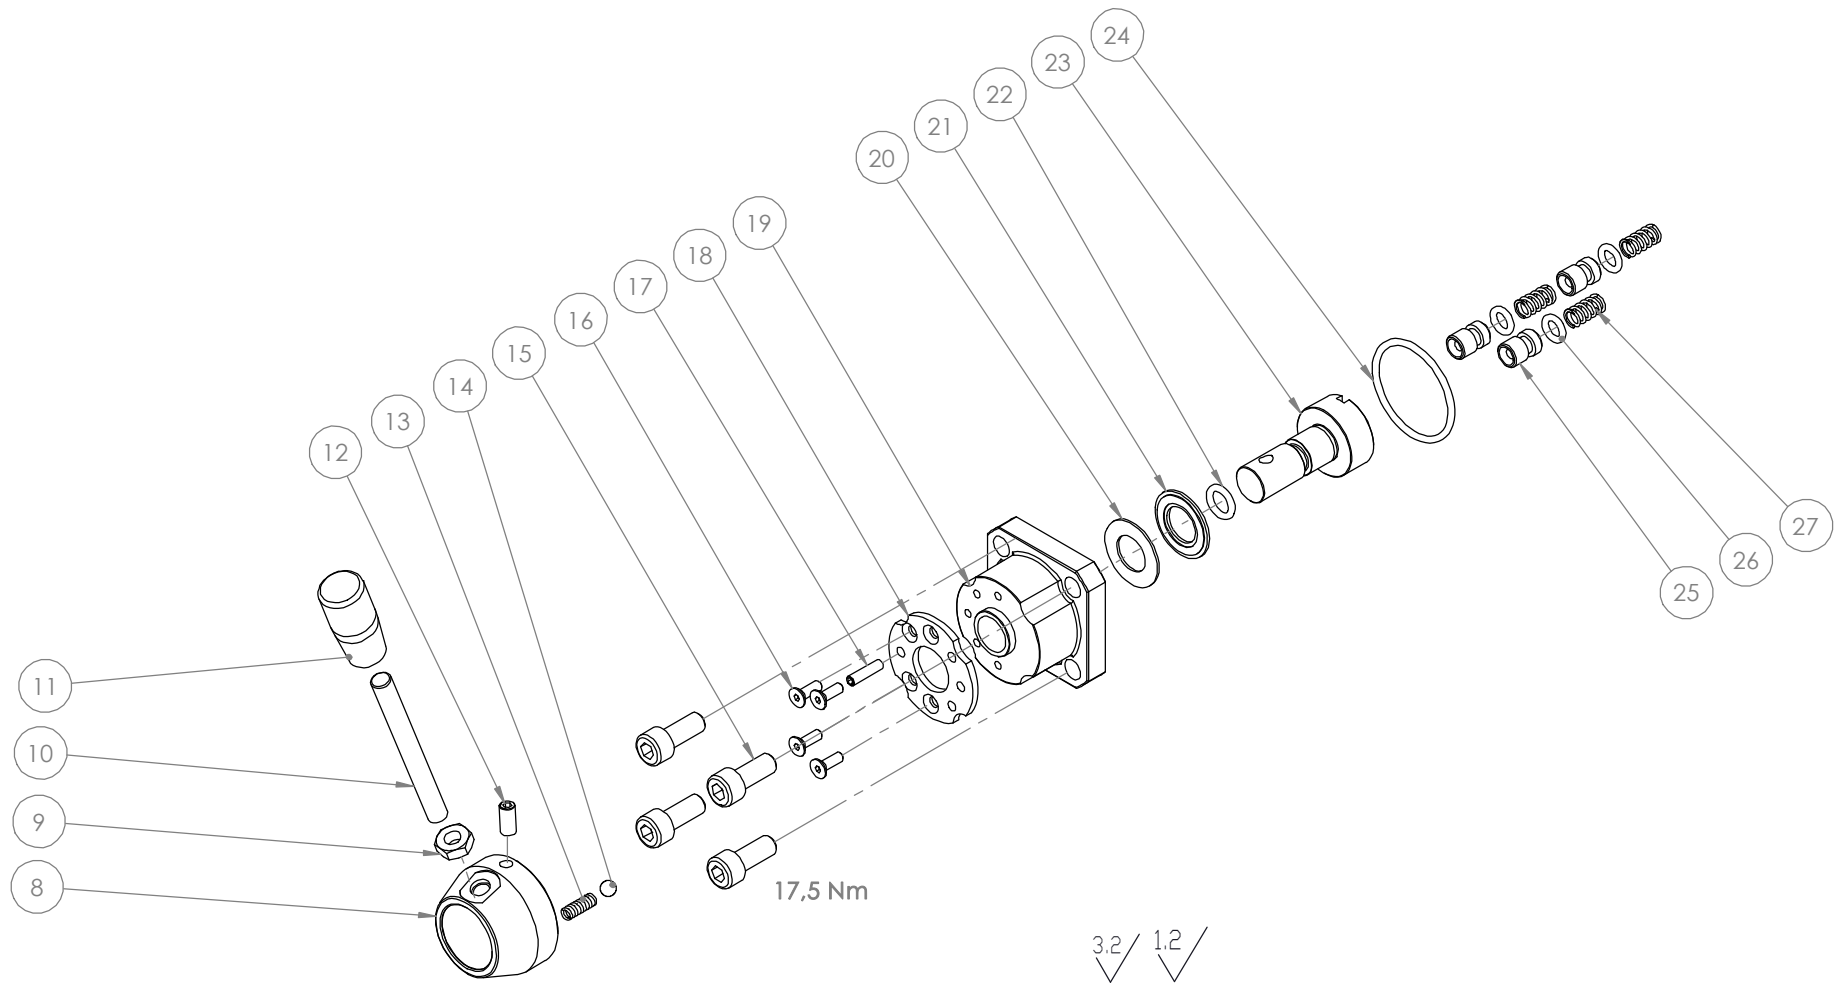

8 7 6 5 4 3 2 1

F

F

E

E

D

D

C

C

B

B

A

A

				DATE 20/10/20	
RIF.		ISO E		REV. 1	
TEHMA SA		NAME PP600-EC-3			

8 7 6 5 4 3 2 1